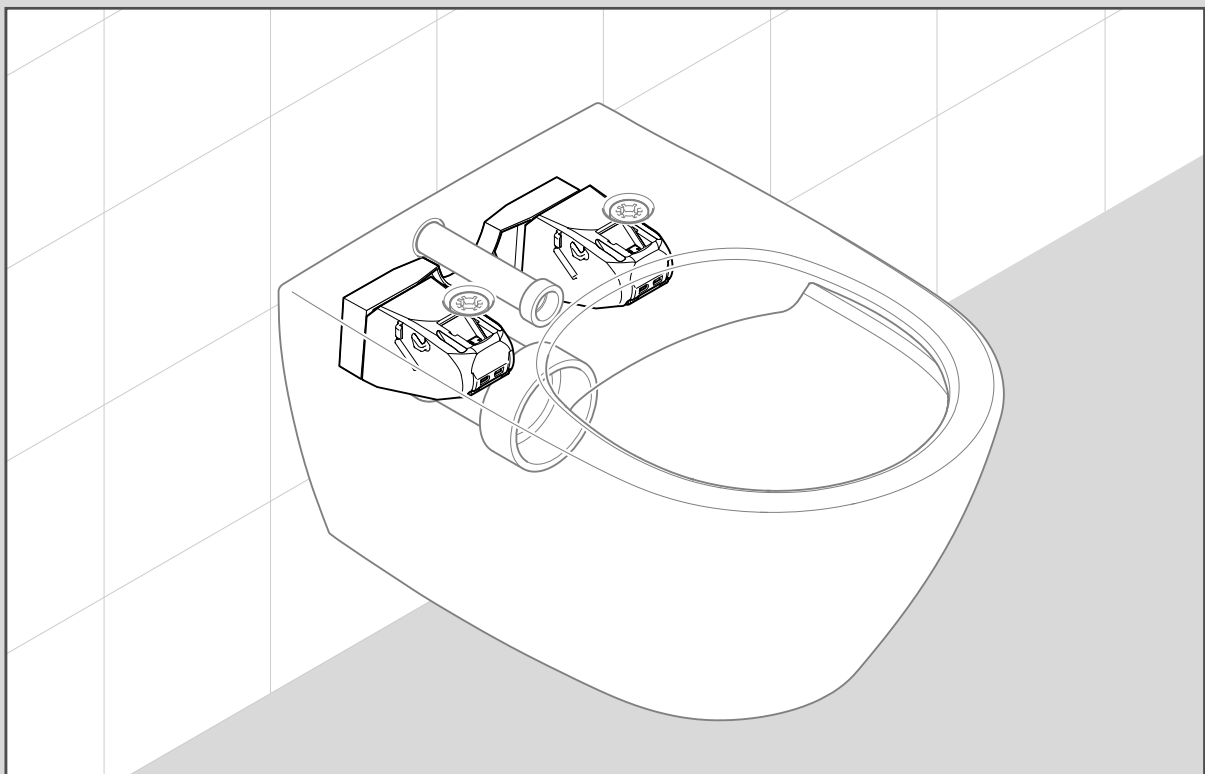

General Instruction

General
Instruction

Villeroy & Boch

SupraFix
3.0

Villeroy & Boch

DE Montageanleitung
WC, Suprafix 3.0 Befestigung

EN Installation Instructions
WC, Suprafix 3.0 fixation

FR Instructions de montage
WC, fixation Suprafix 3.0

IT Istruzioni di montaggio
WC, fissaggio Suprafix 3.0

ES Instrucciones de montaje
Inodoro, fijación Suprafix 3.0

NL Montage-instructie
WC, bevestiging Suprafix 3.0

ZH 装配说明
马桶, Suprafix 3.0 快速安装

RU Инструкция по монтажу
Унитаз, крепление Suprafix 3.0