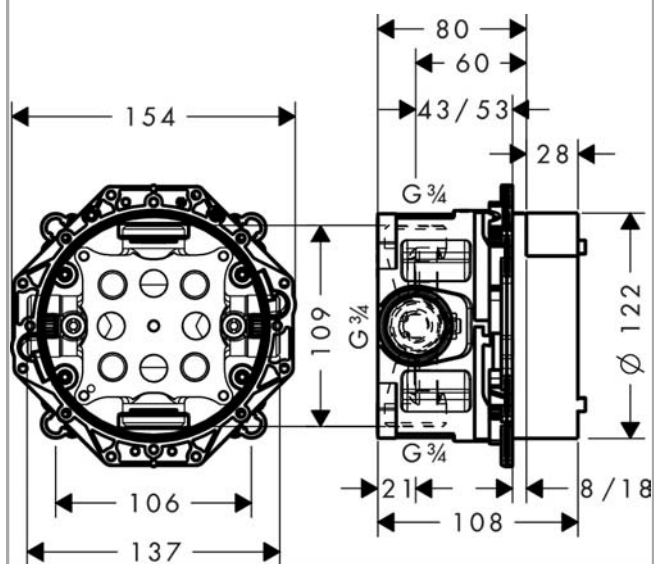

Grundkörper iBox universal mit Vorabsperung

Oberflächen: k.A. Artikelnummer: 01850180

Beschreibung

Merkmale

- Dichtmanschette
- Anschlussgewinde G $\frac{3}{4}$
- passend für alle Brausen-, Wannen- und Thermostat-Fertigsets Unterputz
- schallentkoppelte Montage
- Anschlussgröße: DN15/DN20
- PA-IX 9712/II
- DVGW NW-6506CQ0125
- Watermark Mixers_WMKA00149
- ETA VA 1.43/18753
- ACS 16 ACC NY 267, valide jusqu'au 22.08.2021
- TMV3 BC1365/0314
- WRAS 1312046
- SVGW 0411-4903
- SVGW 0004-4251
- TMV2 BC1360/0314

Optionales Zubehör

- iBox universal Grundkörper-Verlängerung 25 mm (#13595XXX)
- Montageschienen Set für iBox universal (#96615XXX)
- O-Ring 39x2,5 (#92322XXX)

Produktabbildung

Maßzeichnung

Grundkörper iBox universal mit Vorabsperung

Oberflächen: k.A. Artikelnummer: 01850180

Explosionszeichnung

Baujahr: >07/11

Grundkörper iBox universal mit Vorabsperung

Oberflächen: **k.A.** Artikelnummer: **01850180**

Ersatzteilliste

Baujahr: >07/11

Pos.	Beschreibung	Artikelnummer	PG	VE
1	Spülblock kpl.	98560000	10	1
2	Zylinderschraube M6x60	97785000	1	1
3	Stopfen Ø 15 mm	97611001	4	1
4	O-Ring 11x2	98127000	1	1
5	Stopfen Ø 12 mm	97611000	4	1
6	O-Ring 9x2	98119000	1	1
7	Dichtmanschette	96445000	3	1
8	Verstellring	98797000	9	1
9	Reduziernippel	97759000	4	1
10	Dichtung	97739000	1	1
11	Verlängerung 25 mm	13595000	0	1
12	Trägerschraubenset	97747000	1	1
13	Verlängerung 10 mm für iBox universal mit Vorabsperung	92332000	15	1
a	Service Set	92874000	21	1