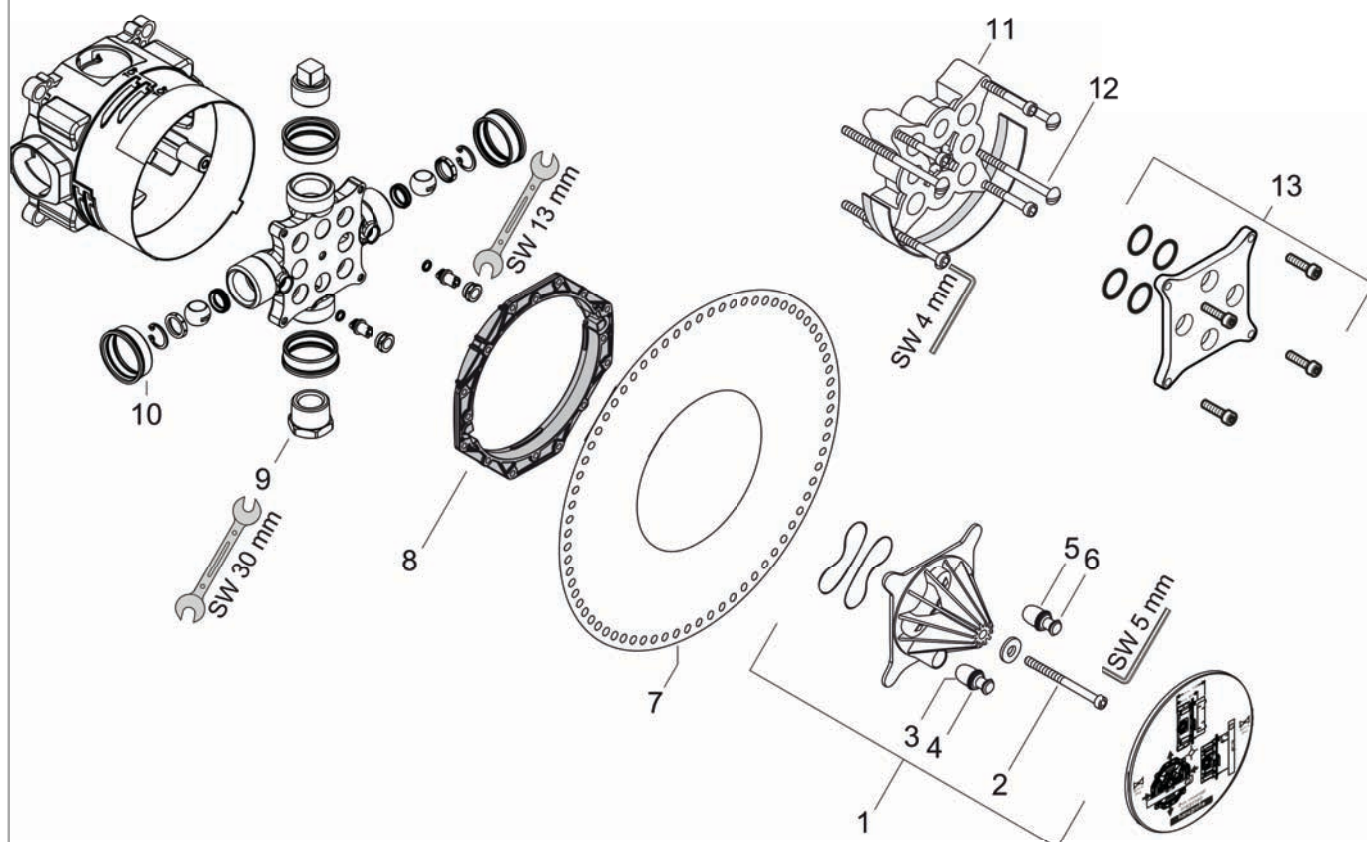

Grundkörper iBox universal mit Vorabsperung

Oberflächen: k.A. Artikelnummer: 01850180

Beschreibung

Merkmale

- Dichtmanschette
- Anschlussgewinde G $\frac{3}{4}$
- passend für alle Brausen-, Wannen- und Thermostat-Fertigsets Unterputz
- schallentkoppelte Montage
- Anschlussgröße: DN15/DN20
- PA-IX 9712/II
- DVGW NW-6506CQ0125
- Watermark Mixers_WMKA00149
- ETA VA 1.43/18753
- ACS 16 ACC NY 267, valide jusqu'au 22.08.2021
- TMV3 BC1365/0314
- WRAS 1312046
- SVGW 0411-4903
- SVGW 0004-4251
- TMV2 BC1360/0314

Optionales Zubehör

- iBox universal Grundkörper-Verlängerung 25 mm (#13595XXX)
- Montageschienen Set für iBox universal (#96615XXX)
- O-Ring 39x2,5 (#92322XXX)

Produktabbildung

Maßzeichnung

Grundkörper iBox universal mit Vorabsperung

Oberflächen: k.A. Artikelnummer: 01850180

Explosionszeichnung

Baujahr: >07/11

Grundkörper iBox universal mit Vorabsperung

Oberflächen: **k.A.** Artikelnummer: **01850180**

Ersatzteilliste

Baujahr: >07/11

Pos.	Beschreibung	Artikelnummer	PG	VE
1	Spülblock kpl.	98560000	10	1
2	Zylinderschraube M6x60	97785000	1	1
3	Stopfen Ø 15 mm	97611001	4	1
4	O-Ring 11x2	98127000	1	1
5	Stopfen Ø 12 mm	97611000	4	1
6	O-Ring 9x2	98119000	1	1
7	Dichtmanschette	96445000	3	1
8	Verstellring	98797000	9	1
9	Reduziernippel	97759000	4	1
10	Dichtung	97739000	1	1
11	Verlängerung 25 mm	13595000	0	1
12	Trägerschraubenset	97747000	1	1
13	Verlängerung 10 mm für iBox universal mit Vorabsperung	92332000	15	1
a	Service Set	92874000	21	1