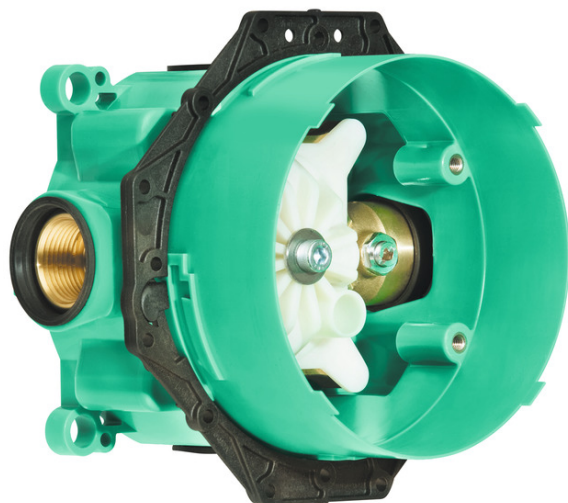

Grundkörper iBox universal mit Vorabsperung

Oberflächen: k.A. Artikelnummer: 01850180

Beschreibung

Merkmale

- Dichtmanschette
- Anschlussgewinde G $\frac{3}{4}$
- passend für alle Brausen-, Wannen- und Thermostat-Fertigsets Unterputz
- schallentkoppelte Montage
- Anschlussgröße: DN15/DN20
- PA-IX 9712/II
- DVGW NW-6506CQ0125
- Watermark Mixers_WMKA00149
- ETA VA 1.43/18753
- ACS 16 ACC NY 267, valide jusqu'au 22.08.2021
- TMV3 BC1365/0314
- WRAS 1312046
- SVGW 0411-4903
- SVGW 0004-4251
- TMV2 BC1360/0314

Optionales Zubehör

- iBox universal Grundkörper-Verlängerung 25 mm (#13595XXX)
- Montageschienen Set für iBox universal (#96615XXX)
- O-Ring 39x2,5 (#92322XXX)

Produktabbildung

Maßzeichnung

Grundkörper iBox universal mit Vorabsperung

Oberflächen: k.A. Artikelnummer: 01850180

Explosionszeichnung

Baujahr: >07/11

Grundkörper iBox universal mit Vorabsperung

Oberflächen: **k.A.** Artikelnummer: **01850180**

Ersatzteilliste

Baujahr: >07/11

Pos.	Beschreibung	Artikelnummer	PG	VE
1	Spülblock kpl.	98560000	10	1
2	Zylinderschraube M6x60	97785000	1	1
3	Stopfen Ø 15 mm	97611001	4	1
4	O-Ring 11x2	98127000	1	1
5	Stopfen Ø 12 mm	97611000	4	1
6	O-Ring 9x2	98119000	1	1
7	Dichtmanschette	96445000	3	1
8	Verstellring	98797000	9	1
9	Reduziernippel	97759000	4	1
10	Dichtung	97739000	1	1
11	Verlängerung 25 mm	13595000	0	1
12	Trägerschraubenset	97747000	1	1
13	Verlängerung 10 mm für iBox universal mit Vorabsperung	92332000	15	1
a	Service Set	92874000	21	1