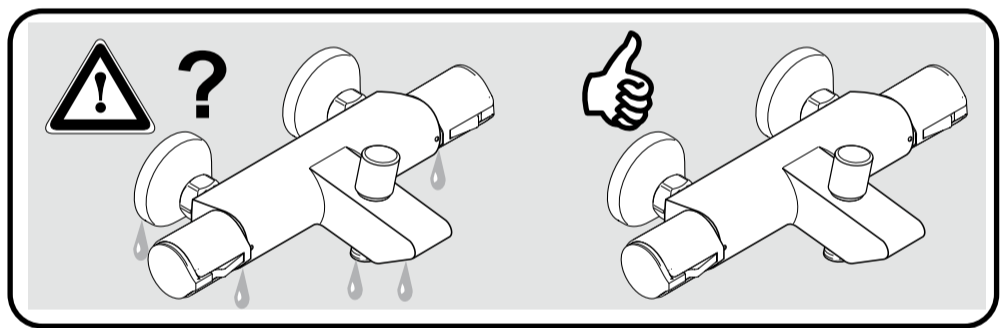

A 4052

A 4048

ACTIVE
A4046.. A4048.. A4050.. A4052..

0908 / A 865 687
 (+ A 865 612)
 Made in Germany

A 4050

A 4046

Ideal Standard
 Roentgenstrasse 9
 54516 Wittlich
 Germany

	P	bar		MAX. 10		5		Q (3 bar)
	T	°C		MAX. 80		65		I/min 20,5
						40		