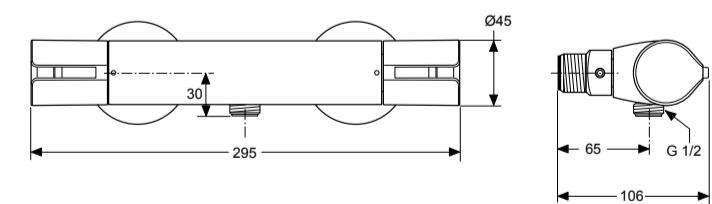

Position

- 1 = A 860 425 XX
- 3 = A 962 998 NU (2x)
- 4 = A 860 426 XX
- 5 = A 860 427 XX
- 6 = A 963 427 NU
- 7 = A 962 229 NU
- 8 = A 962 230 NU
- 10 = A 963 432 NU
- 11 = A 963 400 NU
- 14 = A 960 127 XX
- 16 = A 962 594 NU (2x)
- 17 = A 961 810 NU (2x)
- 18 = A 962 595 NU (2x)
- 20 = A 960 914 XX
- 21 = A 960 916 XX (2x)
- 23 = A 963 823 XX
- 24 = A 961 640 NU (2x)
- 25 = A 960 395 NU
- 25a=A 960 196 NU
- 26 = A 963 651 AT
- 27 = A 961 810 NU (2x)
- 28 = A 961 471 XX
- 29 = A 963 667 NU
- 30 = A 961 810 NU (2x)
- 32 = A 962 594 NU (2x)
- 33 = A 962 595 NU (2x)

A 4052

A 4048

ACTIVE
A4046.. A4048.. A4050.. A4052..

0908 / A 865 687
 (+ A 865 612)
 Made in Germany

A 4050

A 4046

Ideal Standard
 Roentgenstrasse 9
 54516 Wittlich
 Germany

	P	bar		MAX. 10		5		Q (3 bar)
	T	°C		MAX. 80		65		I/min 20,5
						40		