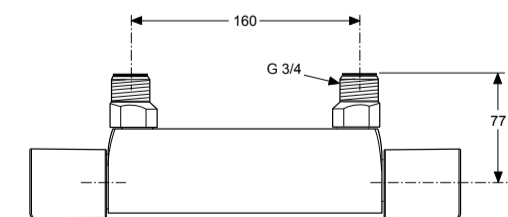

Position

- 1 = A 860 425 XX
- 3 = A 962 998 NU (2x)
- 4 = A 860 426 XX
- 5 = A 860 427 XX
- 6 = A 963 427 NU
- 7 = A 962 229 NU
- 8 = A 962 230 NU
- 10 = A 963 432 NU
- 11 = A 963 400 NU
- 14 = A 960 127 XX
- 16 = A 962 594 NU (2x)
- 17 = A 961 810 NU (2x)
- 18 = A 962 595 NU (2x)
- 20 = A 960 914 XX
- 21 = A 960 916 XX (2x)
- 23 = A 963 823 XX
- 24 = A 961 640 NU (2x)
- 25 = A 960 395 NU
- 25a=A 960 196 NU
- 26 = A 963 651 AT
- 27 = A 961 810 NU (2x)
- 28 = A 961 471 XX
- 29 = A 963 667 NU
- 30 = A 961 810 NU (2x)
- 32 = A 962 594 NU (2x)
- 33 = A 962 595 NU (2x)

A 4052

A 4048

ACTIVE
A4046.. A4048.. A4050.. A4052..

0908 / A 865 687
 (+ A 865 612)
 Made in Germany

A 4050

A 4046

Ideal Standard
 Roentgenstrasse 9
 54516 Wittlich
 Germany

	P	bar		MAX. 10		5		Q (3 bar)
	T	°C		MAX. 80		65		I/min 20,5
						40		