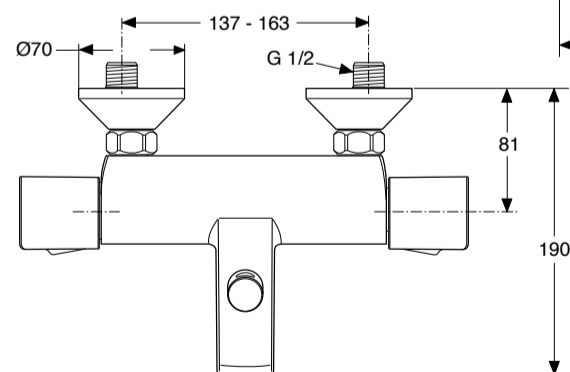

Position

- 1 = A 860 425 XX
- 3 = A 962 998 NU (2x)
- 4 = A 860 426 XX
- 5 = A 860 427 XX
- 6 = A 963 427 NU
- 7 = A 962 229 NU
- 8 = A 962 230 NU
- 10 = A 963 432 NU
- 11 = A 963 400 NU
- 14 = A 960 127 XX
- 16 = A 962 594 NU (2x)
- 17 = A 961 810 NU (2x)
- 18 = A 962 595 NU (2x)
- 20 = A 960 914 XX
- 21 = A 960 916 XX (2x)
- 23 = A 963 823 XX
- 24 = A 961 640 NU (2x)
- 25 = A 960 395 NU
- 25a=A 960 196 NU
- 26 = A 963 651 AT
- 27 = A 961 810 NU (2x)
- 28 = A 961 471 XX
- 29 = A 963 667 NU
- 30 = A 961 810 NU (2x)
- 32 = A 962 594 NU (2x)
- 33 = A 962 595 NU (2x)

A 4052

A 4048

ACTIVE
A4046.. A4048.. A4050.. A4052..

0908 / A 865 687
 (+ A 865 612)
 Made in Germany

A 4050

A 4046

Ideal Standard
 Roentgenstrasse 9
 54516 Wittlich
 Germany

	P	bar		MAX. 10		5		Q (3 bar)
	T	°C		MAX. 80		65		I/min 20,5
						40		