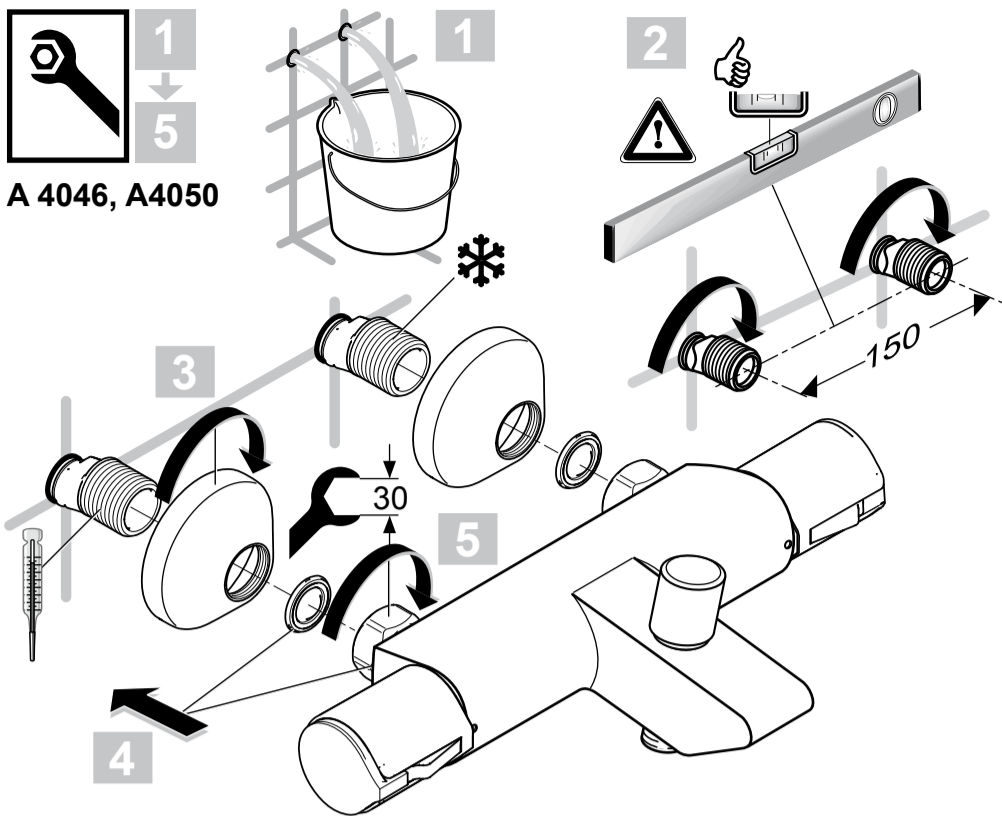

Position

- 1 = A 860 425 XX
- 3 = A 962 998 NU (2x)
- 4 = A 860 426 XX
- 5 = A 860 427 XX
- 6 = A 963 427 NU
- 7 = A 962 229 NU
- 8 = A 962 230 NU
- 10 = A 963 432 NU
- 11 = A 963 400 NU
- 14 = A 960 127 XX
- 16 = A 962 594 NU (2x)
- 17 = A 961 810 NU (2x)
- 18 = A 962 595 NU (2x)
- 20 = A 960 914 XX
- 21 = A 960 916 XX (2x)
- 23 = A 963 823 XX
- 24 = A 961 640 NU (2x)
- 25 = A 960 395 NU
- 25a=A 960 196 NU
- 26 = A 963 651 AT
- 27 = A 961 810 NU (2x)
- 28 = A 961 471 XX
- 29 = A 963 667 NU
- 30 = A 961 810 NU (2x)
- 32 = A 962 594 NU (2x)
- 33 = A 962 595 NU (2x)

A 4052

A 4048

ACTIVE
A4046.. A4048.. A4050.. A4052..

0908 / A 865 687
 (+ A 865 612)
 Made in Germany

A 4050

A 4046

Ideal Standard
 Roentgenstrasse 9
 54516 Wittlich
 Germany

	P	bar		MAX. 10		5		Q (3 bar)
	T	°C		MAX. 80		65		I/min 20,5
						40		