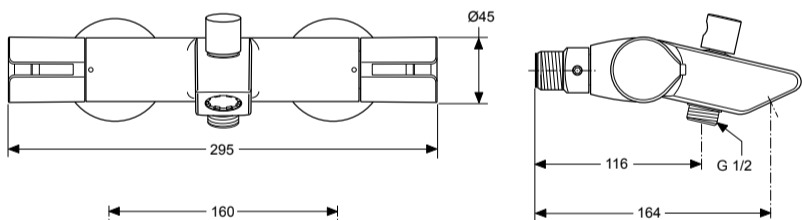

Position

- 1 = A 860 425 XX
- 3 = A 962 998 NU (2x)
- 4 = A 860 426 XX
- 5 = A 860 427 XX
- 6 = A 963 427 NU
- 7 = A 962 229 NU
- 8 = A 962 230 NU
- 10 = A 963 432 NU
- 11 = A 963 400 NU
- 14 = A 960 127 XX
- 16 = A 962 594 NU (2x)
- 17 = A 961 810 NU (2x)
- 18 = A 962 595 NU (2x)
- 20 = A 960 914 XX
- 21 = A 960 916 XX (2x)
- 23 = A 963 823 XX
- 24 = A 961 640 NU (2x)
- 25 = A 960 395 NU
- 25a=A 960 196 NU
- 26 = A 963 651 AT
- 27 = A 961 810 NU (2x)
- 28 = A 961 471 XX
- 29 = A 963 667 NU
- 30 = A 961 810 NU (2x)
- 32 = A 962 594 NU (2x)
- 33 = A 962 595 NU (2x)

A 4052

A 4048

ACTIVE
A4046.. A4048.. A4050.. A4052..

0908 / A 865 687
 (+ A 865 612)
 Made in Germany

A 4050

A 4046

Ideal Standard
 Roentgenstrasse 9
 54516 Wittlich
 Germany

	P	bar		MAX. 10		5		Q (3 bar)
	T	°C		MAX. 80		65		I/min 20,5
						40		