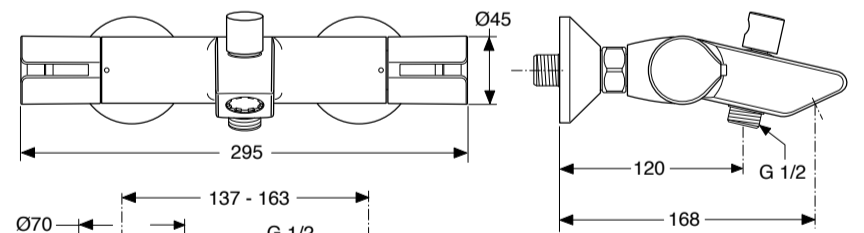

Position

- 1 = A 860 425 XX
- 3 = A 962 998 NU (2x)
- 4 = A 860 426 XX
- 5 = A 860 427 XX
- 6 = A 963 427 NU
- 7 = A 962 229 NU
- 8 = A 962 230 NU
- 10 = A 963 432 NU
- 11 = A 963 400 NU
- 14 = A 960 127 XX
- 16 = A 962 594 NU (2x)
- 17 = A 961 810 NU (2x)
- 18 = A 962 595 NU (2x)
- 20 = A 960 914 XX
- 21 = A 960 916 XX (2x)
- 23 = A 963 823 XX
- 24 = A 961 640 NU (2x)
- 25 = A 960 395 NU
- 25a=A 960 196 NU
- 26 = A 963 651 AT
- 27 = A 961 810 NU (2x)
- 28 = A 961 471 XX
- 29 = A 963 667 NU
- 30 = A 961 810 NU (2x)
- 32 = A 962 594 NU (2x)
- 33 = A 962 595 NU (2x)

A 4052

A 4048

ACTIVE
A4046.. A4048.. A4050.. A4052..

0908 / A 865 687
 (+ A 865 612)
 Made in Germany

A 4050

A 4046

Ideal Standard
 Roentgenstrasse 9
 54516 Wittlich
 Germany

	P	bar		MAX. 10		5		Q (3 bar)
	T	°C		MAX. 80		65		I/min 20,5
						40		