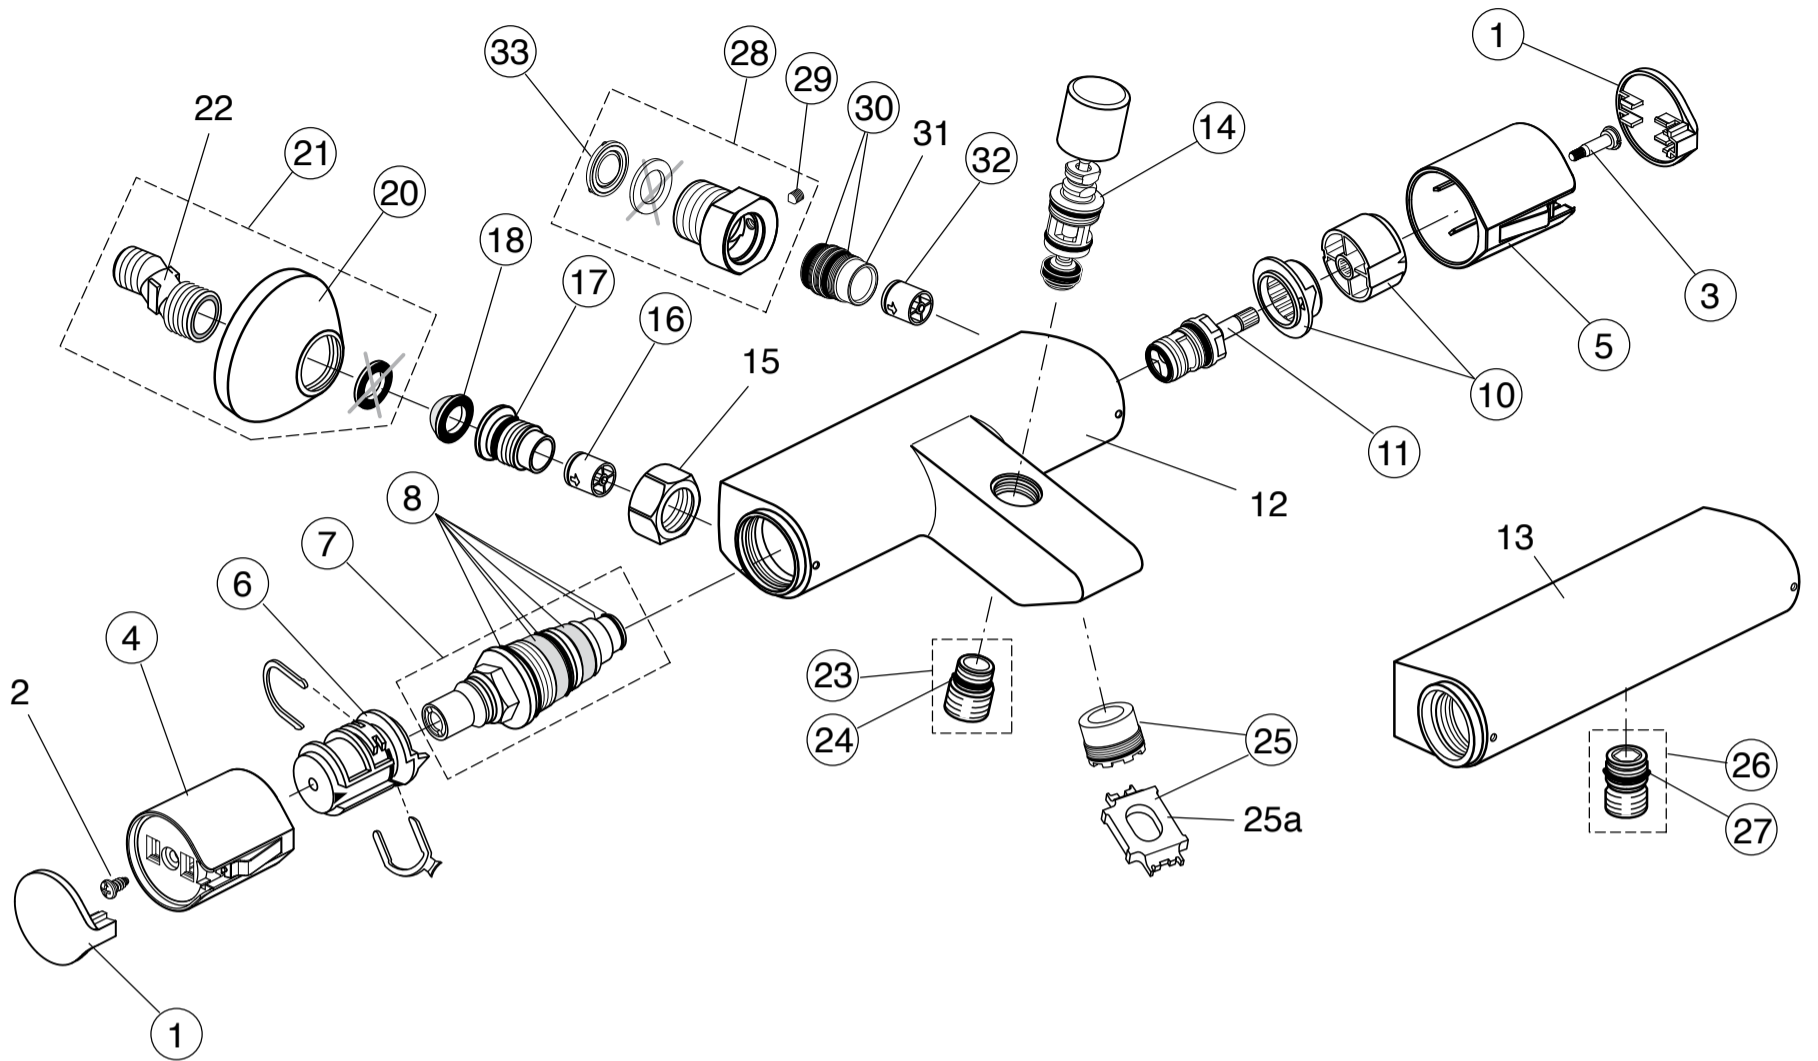

Position

- 1 = A 860 425 XX
- 3 = A 962 998 NU (2x)
- 4 = A 860 426 XX
- 5 = A 860 427 XX
- 6 = A 963 427 NU
- 7 = A 962 229 NU
- 8 = A 962 230 NU
- 10 = A 963 432 NU
- 11 = A 963 400 NU
- 14 = A 960 127 XX
- 16 = A 962 594 NU (2x)
- 17 = A 961 810 NU (2x)
- 18 = A 962 595 NU (2x)
- 20 = A 960 914 XX
- 21 = A 960 916 XX (2x)
- 23 = A 963 823 XX
- 24 = A 961 640 NU (2x)
- 25 = A 960 395 NU
- 25a=A 960 196 NU
- 26 = A 963 651 AT
- 27 = A 961 810 NU (2x)
- 28 = A 961 471 XX
- 29 = A 963 667 NU
- 30 = A 961 810 NU (2x)
- 32 = A 962 594 NU (2x)
- 33 = A 962 595 NU (2x)

A 4052

A 4048

ACTIVE
A4046.. A4048.. A4050.. A4052..

0908 / A 865 687
 (+ A 865 612)
 Made in Germany

A 4050

A 4046

Ideal Standard
 Roentgenstrasse 9
 54516 Wittlich
 Germany

	P	bar		MAX. 10		5		Q (3 bar)
	T	°C		MAX. 80		65		I/min 20,5
						40		