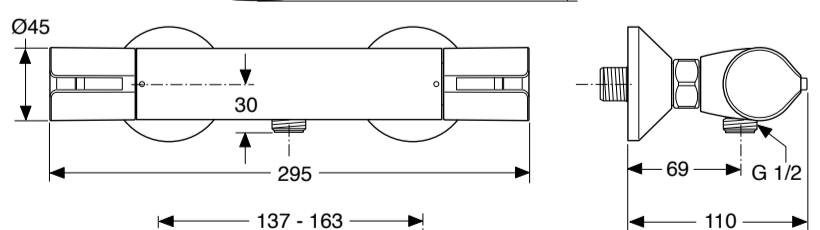

Position

- 1 = A 860 425 XX
- 3 = A 962 998 NU (2x)
- 4 = A 860 426 XX
- 5 = A 860 427 XX
- 6 = A 963 427 NU
- 7 = A 962 229 NU
- 8 = A 962 230 NU
- 10 = A 963 432 NU
- 11 = A 963 400 NU
- 14 = A 960 127 XX
- 16 = A 962 594 NU (2x)
- 17 = A 961 810 NU (2x)
- 18 = A 962 595 NU (2x)
- 20 = A 960 914 XX
- 21 = A 960 916 XX (2x)
- 23 = A 963 823 XX
- 24 = A 961 640 NU (2x)
- 25 = A 960 395 NU
- 25a=A 960 196 NU
- 26 = A 963 651 AT
- 27 = A 961 810 NU (2x)
- 28 = A 961 471 XX
- 29 = A 963 667 NU
- 30 = A 961 810 NU (2x)
- 32 = A 962 594 NU (2x)
- 33 = A 962 595 NU (2x)

A 4052

A 4048

ACTIVE
A4046.. A4048.. A4050.. A4052..

0908 / A 865 687
 (+ A 865 612)
 Made in Germany

A 4050

A 4046

Ideal Standard
 Roentgenstrasse 9
 54516 Wittlich
 Germany

	P	bar		MAX. 10		5		Q (3 bar)
	T	°C		MAX. 80		65		I/min 20,5
						40		