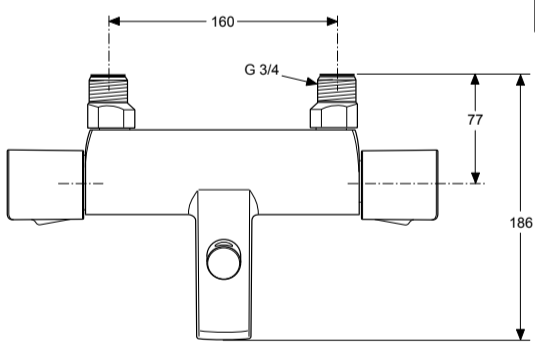

Position

- 1 = A 860 425 XX
- 3 = A 962 998 NU (2x)
- 4 = A 860 426 XX
- 5 = A 860 427 XX
- 6 = A 963 427 NU
- 7 = A 962 229 NU
- 8 = A 962 230 NU
- 10 = A 963 432 NU
- 11 = A 963 400 NU
- 14 = A 960 127 XX
- 16 = A 962 594 NU (2x)
- 17 = A 961 810 NU (2x)
- 18 = A 962 595 NU (2x)
- 20 = A 960 914 XX
- 21 = A 960 916 XX (2x)
- 23 = A 963 823 XX
- 24 = A 961 640 NU (2x)
- 25 = A 960 395 NU
- 25a=A 960 196 NU
- 26 = A 963 651 AT
- 27 = A 961 810 NU (2x)
- 28 = A 961 471 XX
- 29 = A 963 667 NU
- 30 = A 961 810 NU (2x)
- 32 = A 962 594 NU (2x)
- 33 = A 962 595 NU (2x)

A 4052

A 4048

ACTIVE
A4046.. A4048.. A4050.. A4052..

0908 / A 865 687
 (+ A 865 612)
 Made in Germany

A 4050

A 4046

Ideal Standard
 Roentgenstrasse 9
 54516 Wittlich
 Germany

	P	bar		MAX. 10		5		Q (3 bar)
	T	°C		MAX. 80		65		I/min 20,5
						40		