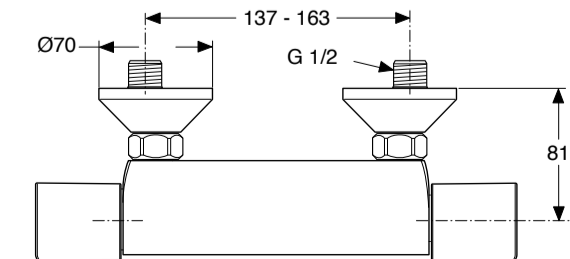

Position

- 1 = A 860 425 XX
- 3 = A 962 998 NU (2x)
- 4 = A 860 426 XX
- 5 = A 860 427 XX
- 6 = A 963 427 NU
- 7 = A 962 229 NU
- 8 = A 962 230 NU
- 10 = A 963 432 NU
- 11 = A 963 400 NU
- 14 = A 960 127 XX
- 16 = A 962 594 NU (2x)
- 17 = A 961 810 NU (2x)
- 18 = A 962 595 NU (2x)
- 20 = A 960 914 XX
- 21 = A 960 916 XX (2x)
- 23 = A 963 823 XX
- 24 = A 961 640 NU (2x)
- 25 = A 960 395 NU
- 25a=A 960 196 NU
- 26 = A 963 651 AT
- 27 = A 961 810 NU (2x)
- 28 = A 961 471 XX
- 29 = A 963 667 NU
- 30 = A 961 810 NU (2x)
- 32 = A 962 594 NU (2x)
- 33 = A 962 595 NU (2x)

A 4052

A 4048

ACTIVE
A4046.. A4048.. A4050.. A4052..

0908 / A 865 687
 (+ A 865 612)
 Made in Germany

A 4050

A 4046

Ideal Standard
 Roentgenstrasse 9
 54516 Wittlich
 Germany

	P	bar		MAX. 10		5		Q (3 bar)
	T	°C		MAX. 80		65		I/min 20,5
						40		