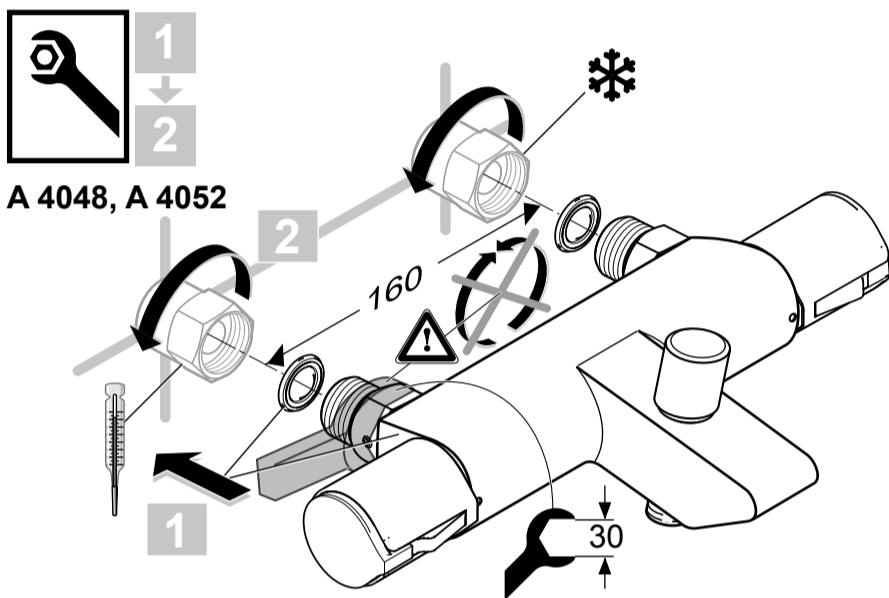

A 4052

A 4048

ACTIVE
A4046.. A4048.. A4050.. A4052..

0908 / A 865 687
 (+ A 865 612)
 Made in Germany

A 4050

A 4046

Ideal Standard
 Roentgenstrasse 9
 54516 Wittlich
 Germany

	P	bar		MAX. 10		5		Q (3 bar)
	T	°C		MAX. 80		65		I/min 20,5
						40		