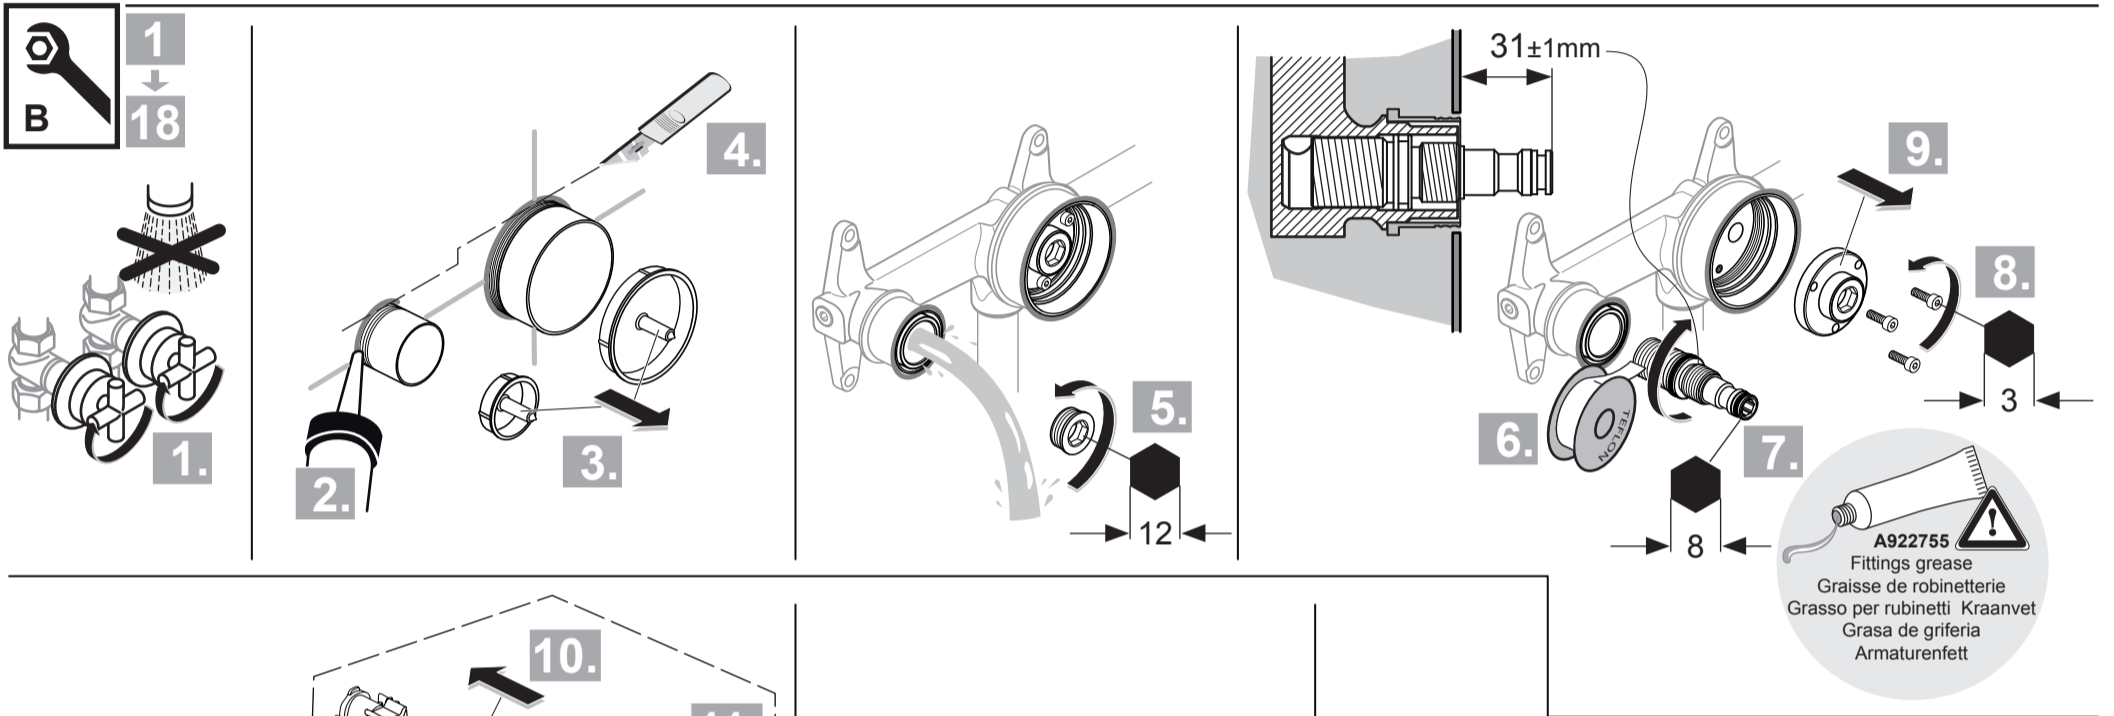

	P	bar		MAX. 10		5		Q (3 bar)
	T	°C		MAX. 80		65 55		
								l/min
								5