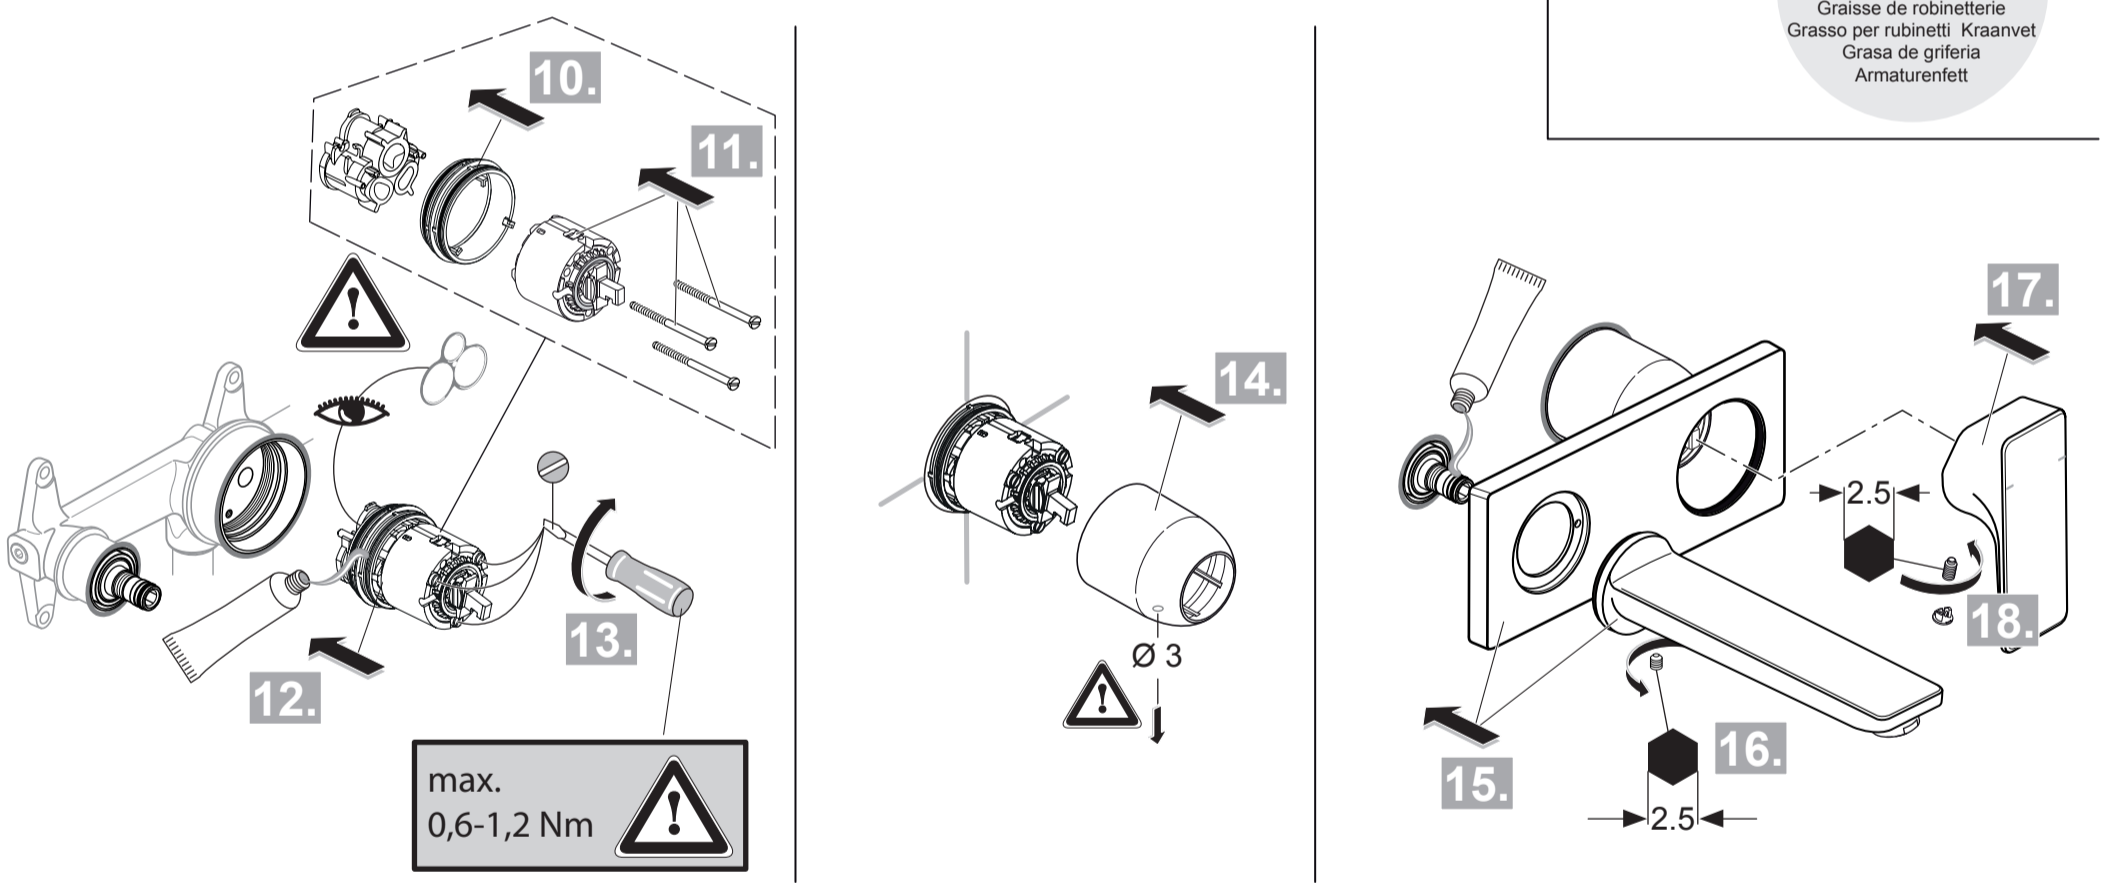

	P	bar		MAX. 10		5		Q (3 bar)
	T	°C		MAX. 80		65 55		
								l/min
								5