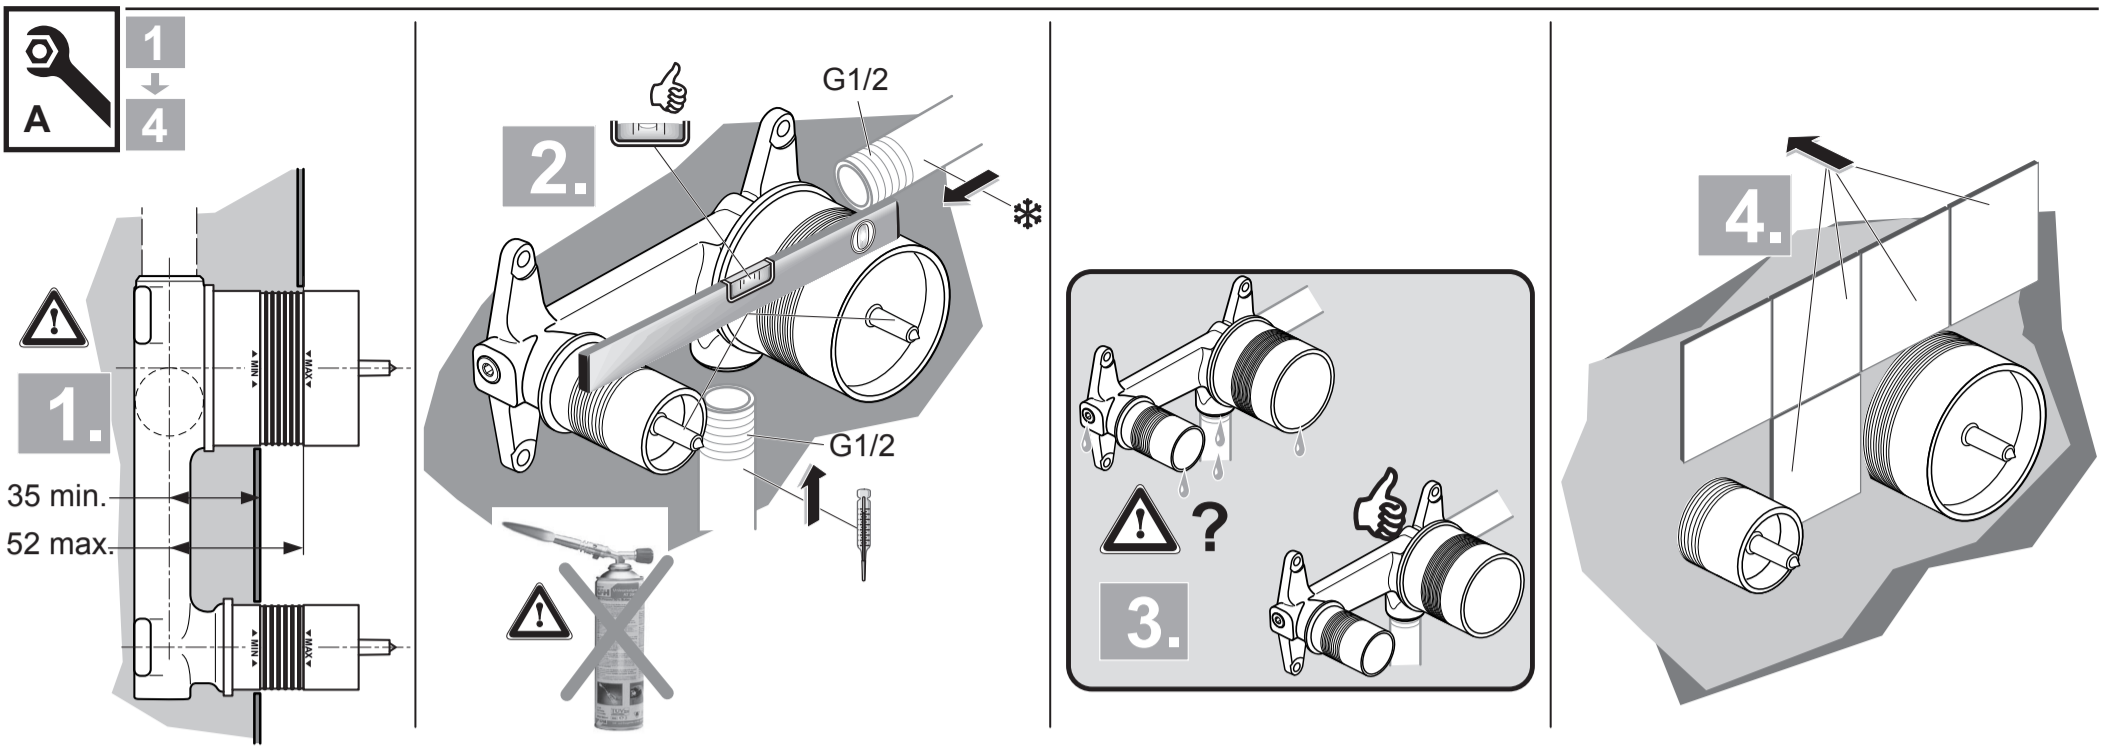

	P	bar		MAX. 10		5		Q (3 bar)
	T	°C		MAX. 80		65 55		
								l/min
								5