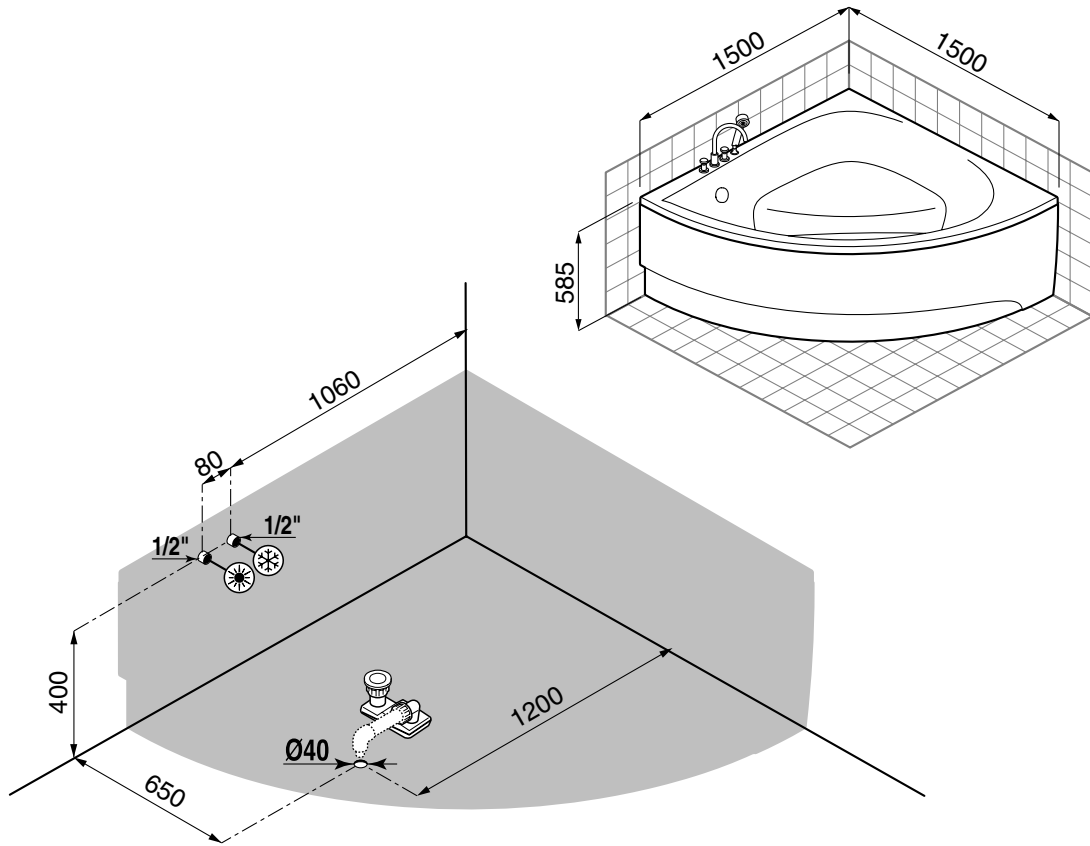

L'installazione deve avvenire a pavimento e pareti finite. • Installation must take place once floors and walls are completed. • L'installation doit avoir lieu une fois les parois et le plancher terminés. • Die Installation ist nach Fertigstellung von Fußboden und Wänden vorzunehmen. • Instalación a efectuarse con piso y paredes acabadas. • Het installeren moet plaats vinden met de vloer en muren reeds afgewerkt.

Misure in mm • Measurements in mm. • Dimensions en mm. • Abmessungen in mm • Medidas expresadas en mm. • Afmetingen in mm.

	Acqua calda	Hot Water	Eau Chaude	Warmwasser-ananschluß	Agua Caliente	Warmwater-aansluiting	Ligação água quente	Точка подвода горячей воды	Σύνδεση ζεστού νερού	Podłączenie gorącej wody	Sıcak su bağlantısı	Priključak tople vode
	Acqua fredda	Cold Water	Eau Froide	Kaltwasser-ananschluß	Agua Fría	Koudwater-aansluiting	Ligação água fria	Точка подвода холодной воды	Σύνδεση κρύου νερού	Podłączenie zimnej wody	Soğuk su bağlantısı	Priključak hladne vode

**50**  
Kg.

**240**  
Lt. max

**213,23**  
Kg./m<sup>2</sup>

**89,8**  
ITALIA EXPORT Kg.

**2,15**  
ITALIA EXPORT m<sup>3</sup>

**P = 1630 m**  
**L = 1630 m**  
**h = 810 m**

**SMONTAGGIO DEL PANNELLO • DISASSEMBLING THE PANEL • DÉMONTAGE DES PANNEAUX • ABNAHME DER WANNENSCHÜRZE • DESMONTAJE DEL PANEL • DEMONTAGE VAN DE PANELEN**