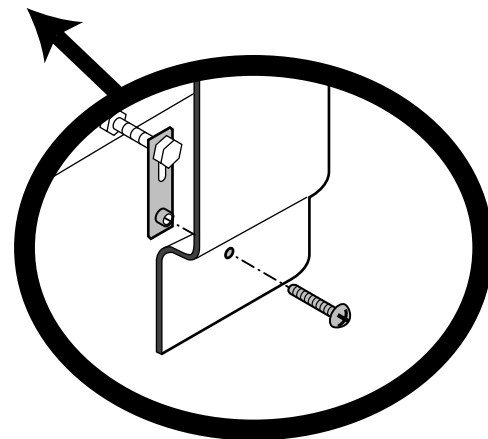

**50**  
Kg.

**240**  
Lt. max

**213,23**  
Kg./m<sup>2</sup>

**89,8**  
ITALIA EXPORT Kg.

**2,15**  
ITALIA EXPORT m<sup>3</sup>

**P = 1630 m**  
**L = 1630 m**  
**h = 810 m**

**SMONTAGGIO DEL PANNELLO • DISASSEMBLING THE PANEL • DÉMONTAGE DES PANNEAUX • ABNAHME DER WANNENSCHÜRZE • DESMONTAJE DEL PANEL • DEMONTAGE VAN DE PANELEN**

**FISSAGGIO A PAVIMENTO • FIXING THE TUB TO THE FLOOR • FIXATION AU SOL • BEFESTIGUNG AM BODEN • FIJACIÓN AL SUELO • BEVESTIGING AAN DE VLOER**

**MONTAGGIO DEL PANNELLO • ASSEMBLING THE PANEL • MONTAGE DES PANNEAUX • MONTAGE DER WANNENSCHÜRZEN • MONTAJE DE LOS PANELES • MONTAGE VAN DE PANELEN**