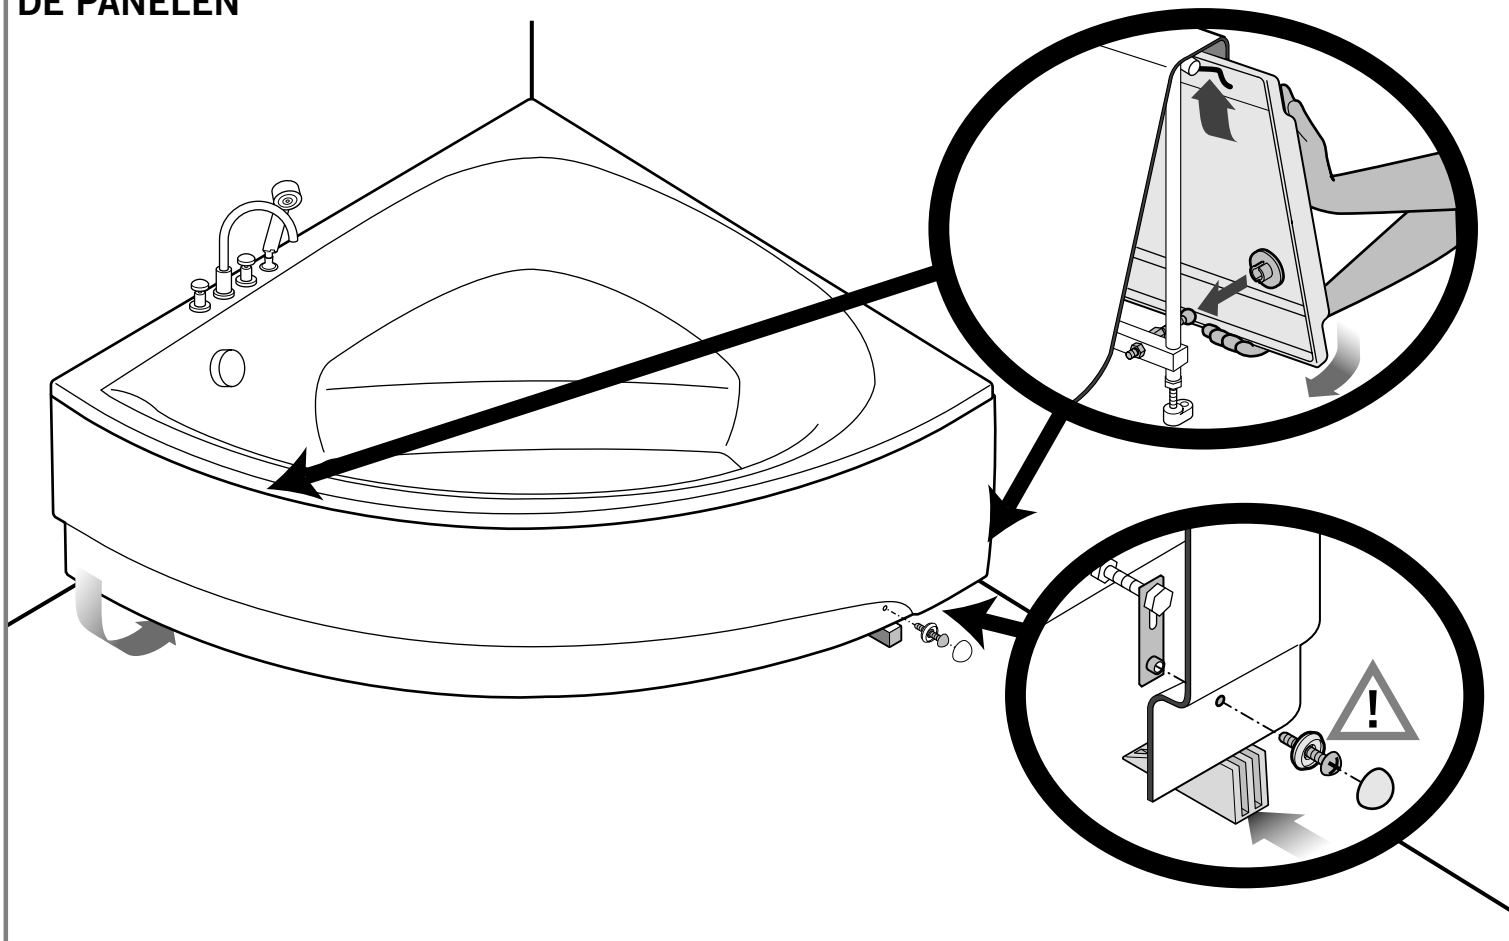

**50**  
Kg.

**240**  
Lt. max

**213,23**  
Kg./m<sup>2</sup>

**89,8**  
ITALIA EXPORT Kg.

**2,15**  
ITALIA EXPORT m<sup>3</sup>

**P = 1630 m**  
**L = 1630 m**  
**h = 810 m**

**SMONTAGGIO DEL PANNELLO • DISASSEMBLING THE PANEL • DÉMONTAGE DES PANNEAUX • ABNAHME DER WANNENSCHÜRZE • DESMONTAJE DEL PANEL • DEMONTAGE VAN DE PANELEN**

**FISSAGGIO A PAVIMENTO • FIXING THE TUB TO THE FLOOR • FIXATION AU SOL • BEFESTIGUNG AM BODEN • FIJACIÓN AL SUELO • BEVESTIGING AAN DE VLOER**

**MONTAGGIO DEL PANNELLO • ASSEMBLING THE PANEL • MONTAGE DES PANNEAUX • MONTAGE DER WANNENSCHÜRZEN • MONTAJE DE LOS PANELES • MONTAGE VAN DE PANELEN**