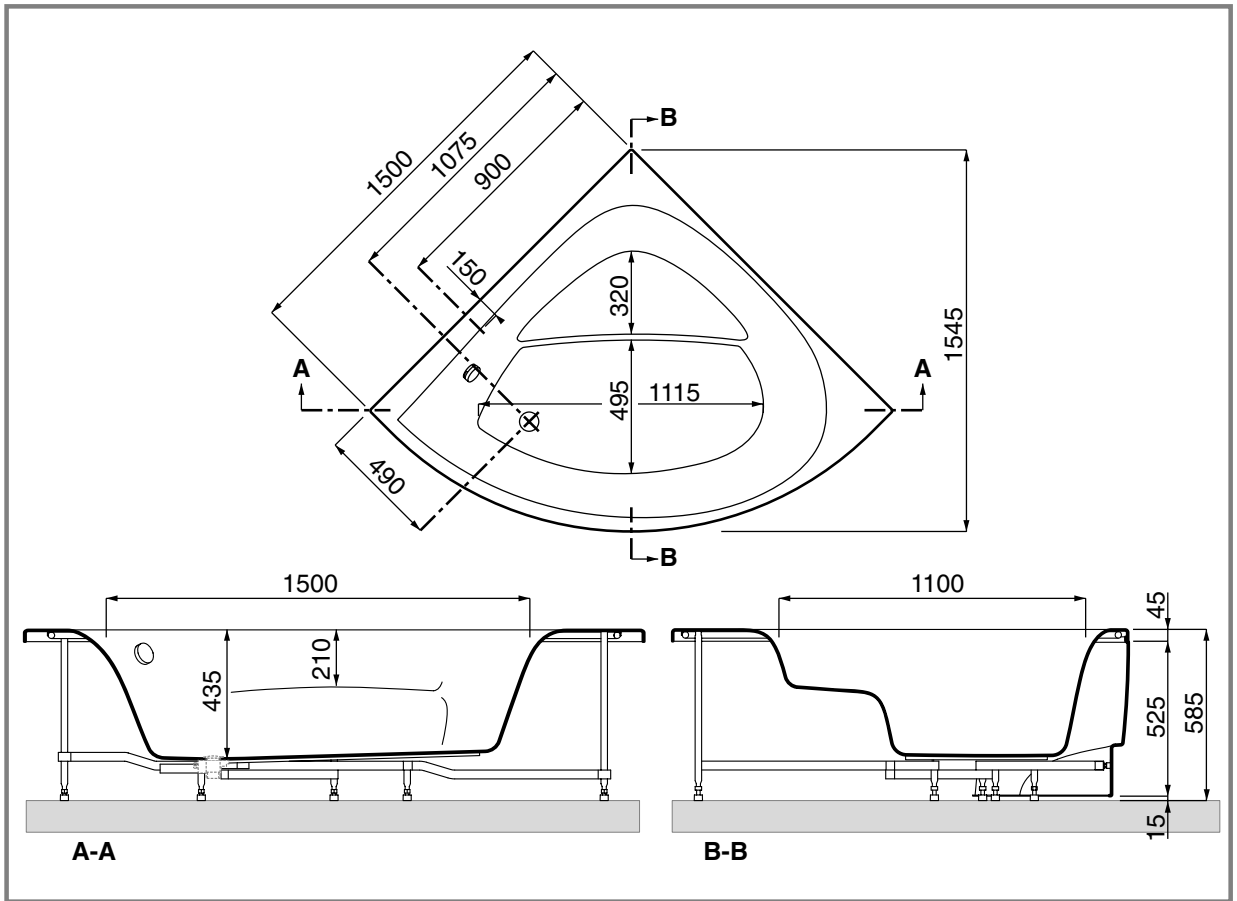

Misure in mm • Measurements in mm. • Dimensions en mm. • Abmessungen in mm • Medidas expresadas en mm. • Afmetingen in mm.

	Acqua calda	Hot Water	Eau Chaude	Warmwasser-ananschluß	Agua Caliente	Warmwater-aansluiting	Ligação água quente	Точка подвода горячей воды	Σύνδεση ζεστού νερού	Podłączenie gorącej wody	Sıcak su bağlantısı	Priključak tople vode
	Acqua fredda	Cold Water	Eau Froide	Kaltwasser-ananschluß	Agua Fría	Koudwater-aansluiting	Ligação água fria	Точка подвода холодной воды	Σύνδεση κρύου νερού	Podłączenie zimnej wody	Soğuk su bağlantısı	Priključak hladne vode

**50**  
Kg.

**240**  
Lt. max

**213,23**  
Kg./m<sup>2</sup>

**89,8**  
ITALIA EXPORT Kg.

**2,15**  
ITALIA EXPORT m<sup>3</sup>

**P = 1630 m**  
**L = 1630 m**  
**h = 810 m**

**SMONTAGGIO DEL PANNELLO • DISASSEMBLING THE PANEL • DÉMONTAGE DES PANNEAUX • ABNAHME DER WANNENSCHÜRZE • DESMONTAJE DEL PANEL • DEMONTAGE VAN DE PANELEN**

**FISSAGGIO A PAVIMENTO • FIXING THE TUB TO THE FLOOR • FIXATION AU SOL • BEFESTIGUNG AM BODEN • FIJACIÓN AL SUELO • BEVESTIGING AAN DE VLOER**

**MONTAGGIO DEL PANNELLO • ASSEMBLING THE PANEL • MONTAGE DES PANNEAUX • MONTAGE DER WANNENSCHÜRZEN • MONTAJE DE LOS PANELES • MONTAGE VAN DE PANELEN**