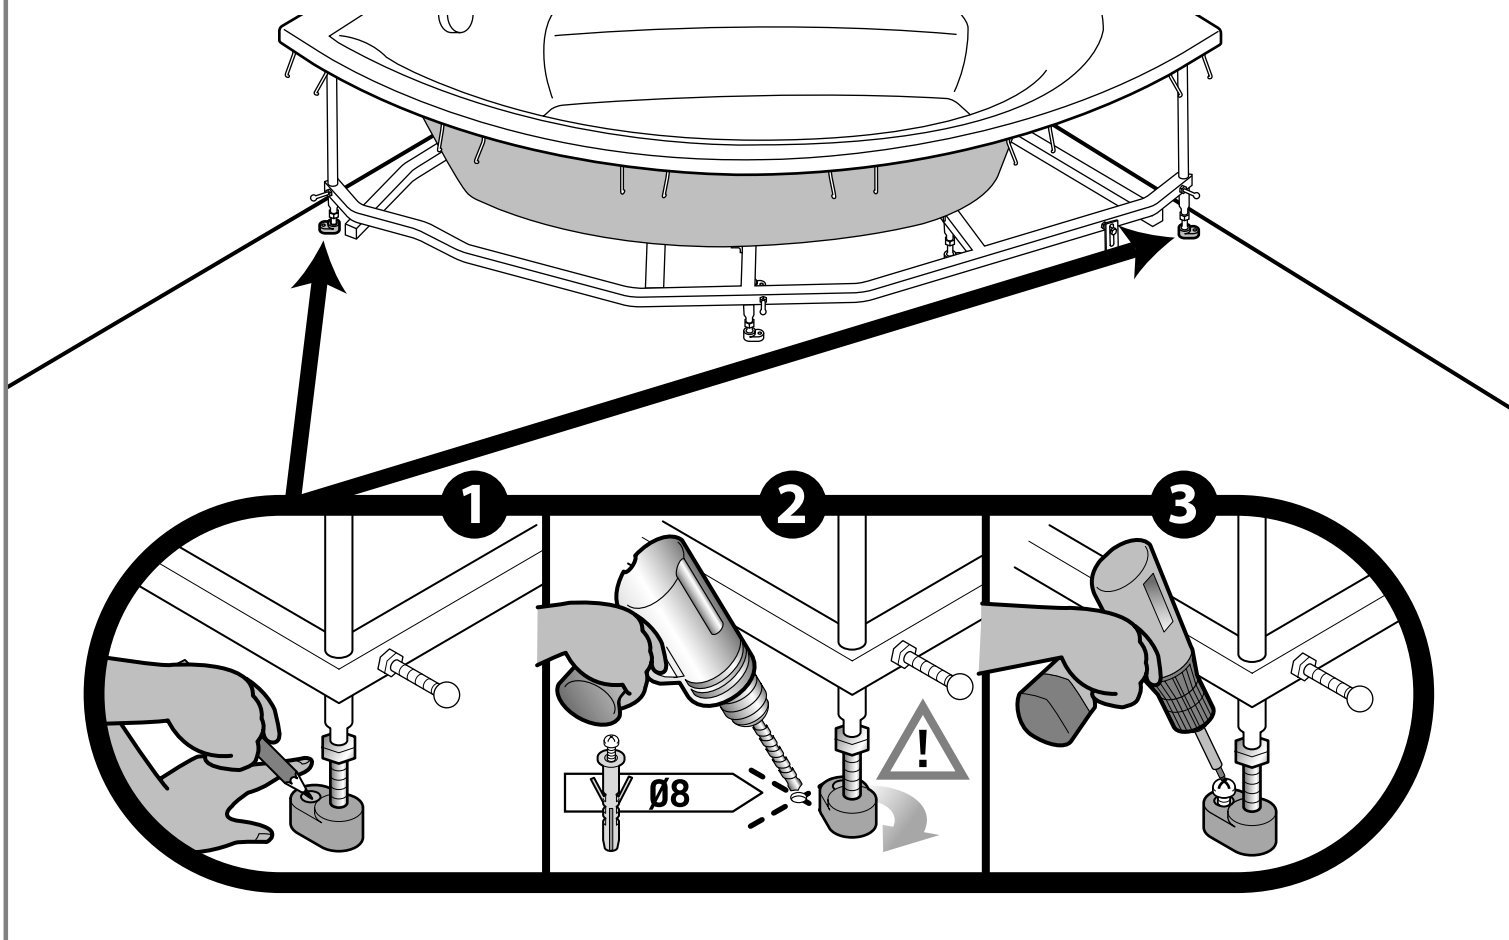

**50**  
Kg.

**240**  
Lt. max

**213,23**  
Kg./m<sup>2</sup>

**89,8**  
ITALIA EXPORT Kg.

**2,15**  
ITALIA EXPORT m<sup>3</sup>

**P = 1630 m**  
**L = 1630 m**  
**h = 810 m**

**SMONTAGGIO DEL PANNELLO • DISASSEMBLING THE PANEL • DÉMONTAGE DES PANNEAUX • ABNAHME DER WANNENSCHÜRZE • DESMONTAJE DEL PANEL • DEMONTAGE VAN DE PANELEN**

**FISSAGGIO A PAVIMENTO • FIXING THE TUB TO THE FLOOR • FIXATION AU SOL • BEFESTIGUNG AM BODEN • FIJACIÓN AL SUELO • BEVESTIGING AAN DE VLOER**

**MONTAGGIO DEL PANNELLO • ASSEMBLING THE PANEL • MONTAGE DES PANNEAUX • MONTAGE DER WANNENSCHÜRZEN • MONTAJE DE LOS PANELES • MONTAGE VAN DE PANELEN**