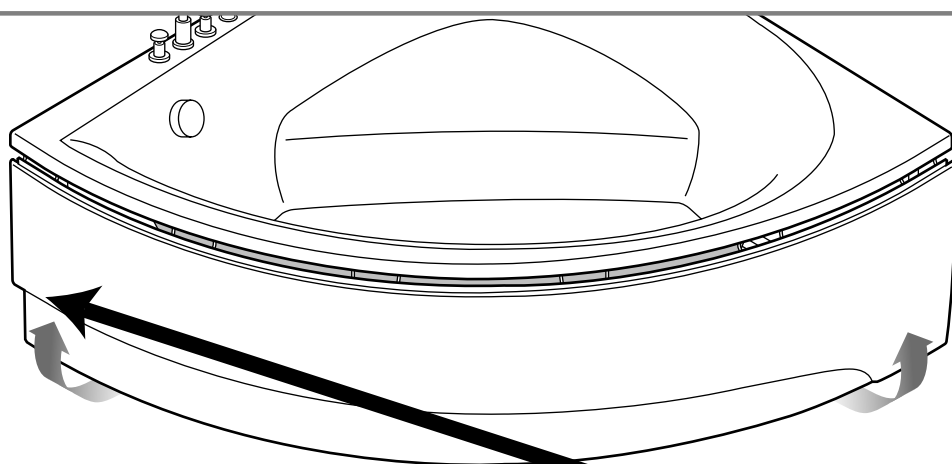

**50**  
Kg.

**240**  
Lt. max

**213,23**  
Kg./m<sup>2</sup>

**89,8**  
ITALIA EXPORT Kg.

**2,15**  
ITALIA EXPORT m<sup>3</sup>

**P = 1630 m**  
**L = 1630 m**  
**h = 810 m**

**SMONTAGGIO DEL PANNELLO • DISASSEMBLING THE PANEL • DÉMONTAGE DES PANNEAUX • ABNAHME DER WANNENSCHÜRZE • DESMONTAJE DEL PANEL • DEMONTAGE VAN DE PANELEN**