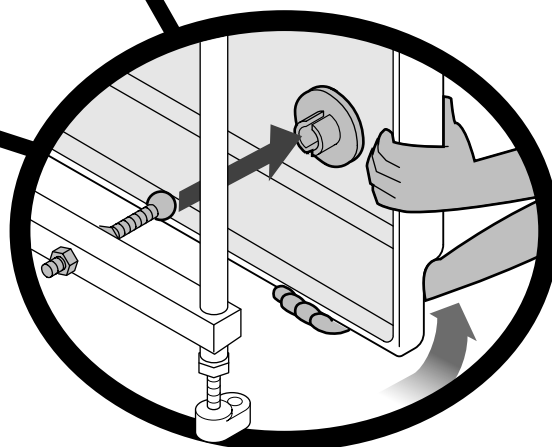

**50**  
Kg.

**240**  
Lt. max

**213,23**  
Kg./m<sup>2</sup>

**89,8**  
ITALIA EXPORT Kg.

**2,15**  
ITALIA EXPORT m<sup>3</sup>

**P = 1630 m**  
**L = 1630 m**  
**h = 810 m**

**SMONTAGGIO DEL PANNELLO • DISASSEMBLING THE PANEL • DÉMONTAGE DES PANNEAUX • ABNAHME DER WANNENSCHÜRZE • DESMONTAJE DEL PANEL • DEMONTAGE VAN DE PANELEN**

**FISSAGGIO A PAVIMENTO • FIXING THE TUB TO THE FLOOR • FIXATION AU SOL • BEFESTIGUNG AM BODEN • FIJACIÓN AL SUELO • BEVESTIGING AAN DE VLOER**

**MONTAGGIO DEL PANNELLO • ASSEMBLING THE PANEL • MONTAGE DES PANNEAUX • MONTAGE DER WANNENSCHÜRZEN • MONTAJE DE LOS PANELES • MONTAGE VAN DE PANELEN**