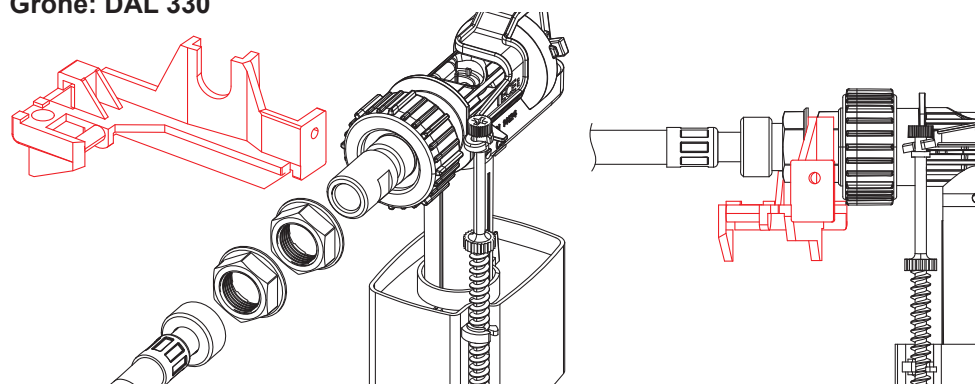

Geberit: Twinline 8 cm, Twinline 12 cm, UP 130, UP 170, 110.700, 110.800

Grohe: DAL 330

Grohe: DAL 336, DAL 337, 6 l

Grohe: GD 2

Grohe: GD 2

Grohe: AV1

Grohe: 6–9 I

Grohe: 6 1/3 I