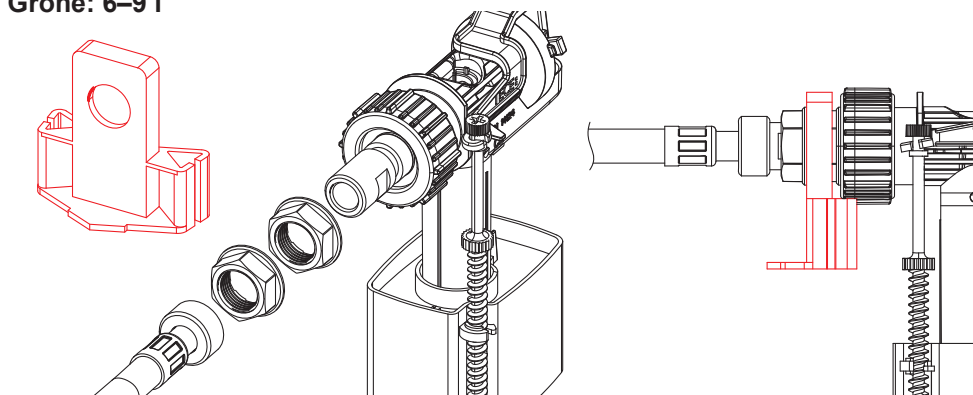

Geberit: Twinline 8 cm, Twinline 12 cm, UP 130, UP 170, 110.700, 110.800

Grohe: DAL 330

Grohe: DAL 336, DAL 337, 6 l

Grohe: GD 2

Grohe: GD 2

Grohe: AV1

Grohe: 6–9 I

Grohe: 6 1/3 I