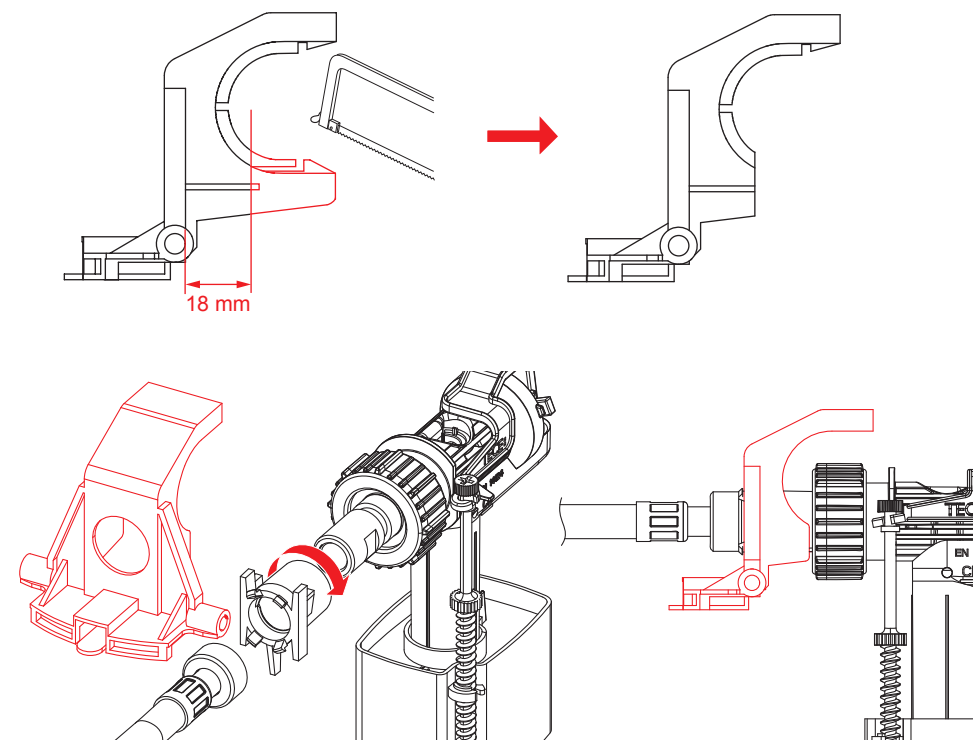

Geberit: Twinline 8 cm, Twinline 12 cm, UP 130, UP 170, 110.700, 110.800

Grohe: DAL 330

Grohe: DAL 336, DAL 337, 6 l

Grohe: GD 2

Grohe: GD 2

Grohe: AV1

Grohe: 6–9 I

Grohe: 6 1/3 I