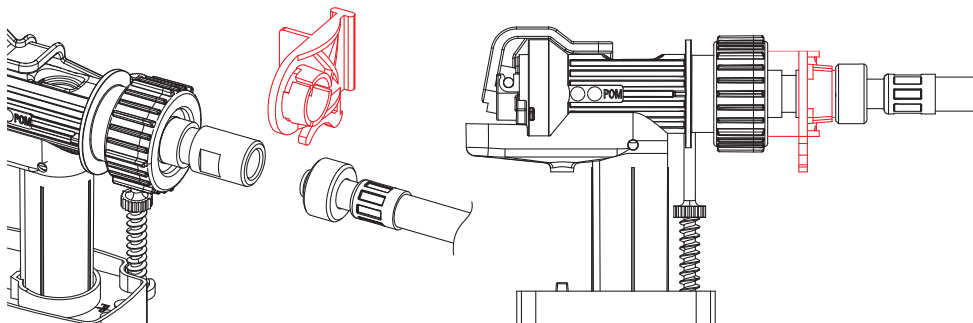

Geberit: Twinline 8 cm, Twinline 12 cm, UP 130, UP 170, 110.700, 110.800

Grohe: DAL 330

Grohe: DAL 336, DAL 337, 6 l

Grohe: GD 2

Grohe: GD 2

Grohe: AV1

Grohe: 6–9 I

Grohe: 6 1/3 I