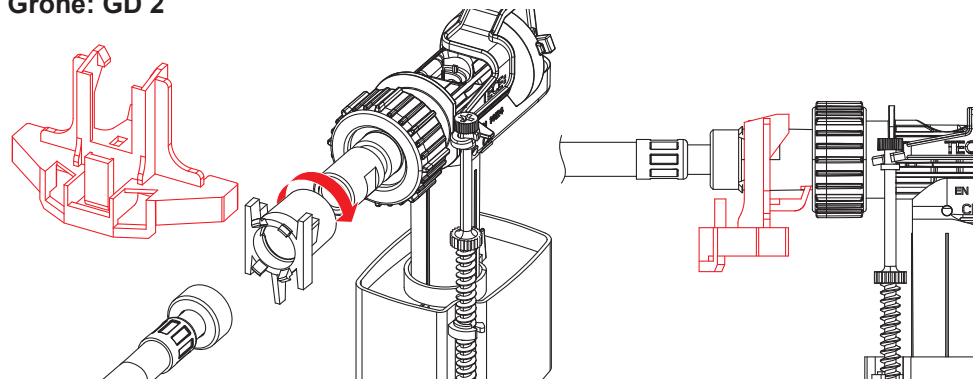

Geberit: Twinline 8 cm, Twinline 12 cm, UP 130, UP 170, 110.700, 110.800

Grohe: DAL 330

Grohe: DAL 336, DAL 337, 6 l

Grohe: GD 2

Grohe: GD 2

Grohe: AV1

Grohe: 6–9 I

Grohe: 6 1/3 I