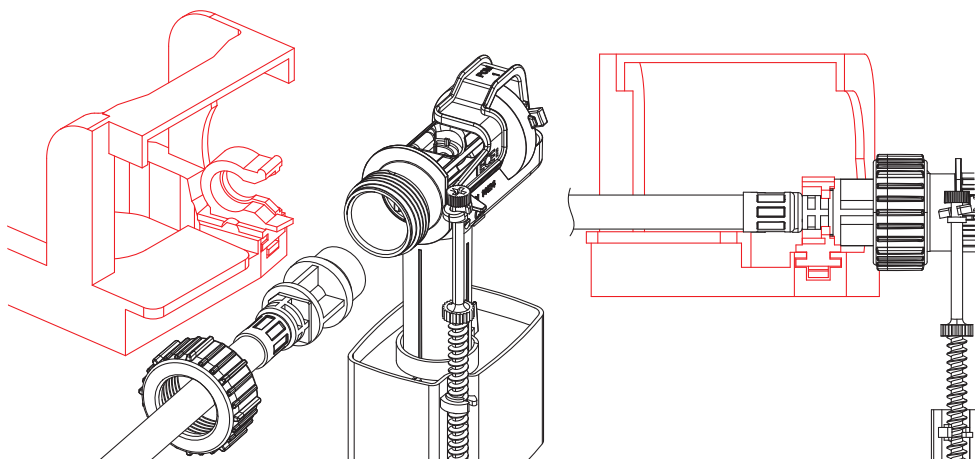

Geberit: Twinline 8 cm, Twinline 12 cm, UP 130, UP 170, 110.700, 110.800

Grohe: DAL 330

Grohe: DAL 336, DAL 337, 6 l

Grohe: GD 2

Grohe: GD 2

Grohe: AV1

Grohe: 6–9 I

Grohe: 6 1/3 I