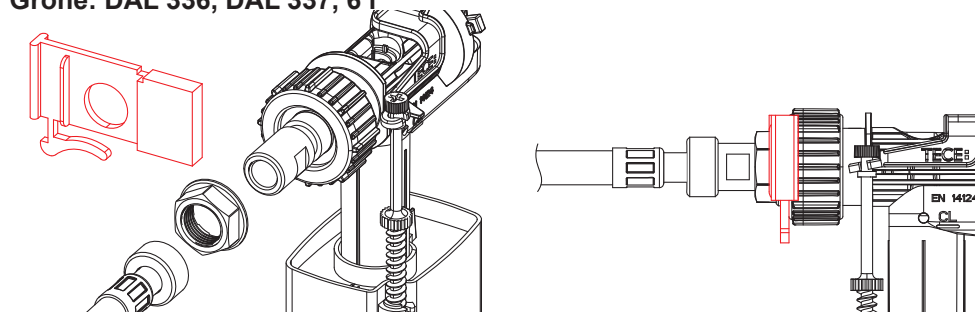

Geberit: Twinline 8 cm, Twinline 12 cm, UP 130, UP 170, 110.700, 110.800

Grohe: DAL 330

Grohe: DAL 336, DAL 337, 6 l

Grohe: GD 2

Grohe: GD 2

Grohe: AV1

Grohe: 6–9 I

Grohe: 6 1/3 I