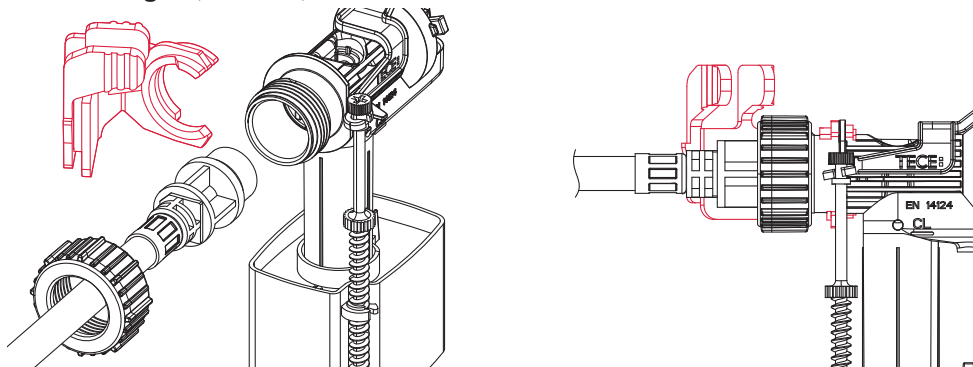

Geberit: Sigma, UP 320, UP 300

Geberit: Omega, Unica, UP 700

Geberit: Monolith

Geberit: Kappa, UP 200, Nuvo, 110.620

Geberit: Artline, UP 120

Geberit: Delta, UP 100

Geberit: Twinline 8 cm, Twinline 12 cm, UP 130, UP 170, 110.700, 110.800

Grohe: DAL 330

Grohe: DAL 336, DAL 337, 6 l