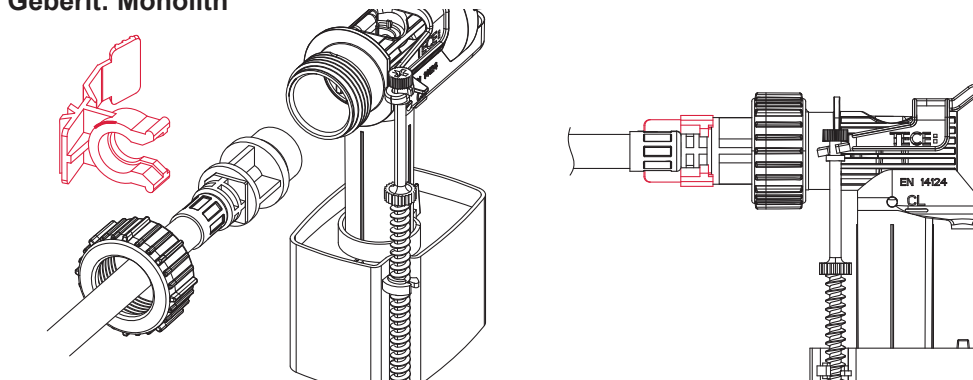

Geberit: Sigma, UP 320, UP 300

Geberit: Omega, Unica, UP 700

Geberit: Monolith

Geberit: Kappa, UP 200, Nuvo, 110.620

Geberit: Artline, UP 120

Geberit: Delta, UP 100

Geberit: Twinline 8 cm, Twinline 12 cm, UP 130, UP 170, 110.700, 110.800

Grohe: DAL 330

Grohe: DAL 336, DAL 337, 6 l