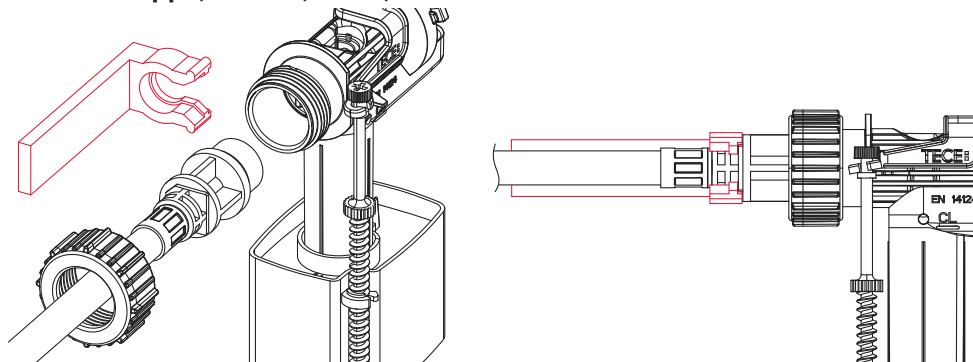

Geberit: Sigma, UP 320, UP 300

Geberit: Omega, Unica, UP 700

Geberit: Monolith

Geberit: Kappa, UP 200, Nuvo, 110.620

Geberit: Artline, UP 120

Geberit: Delta, UP 100

Geberit: Twinline 8 cm, Twinline 12 cm, UP 130, UP 170, 110.700, 110.800

Grohe: DAL 330

Grohe: DAL 336, DAL 337, 6 l