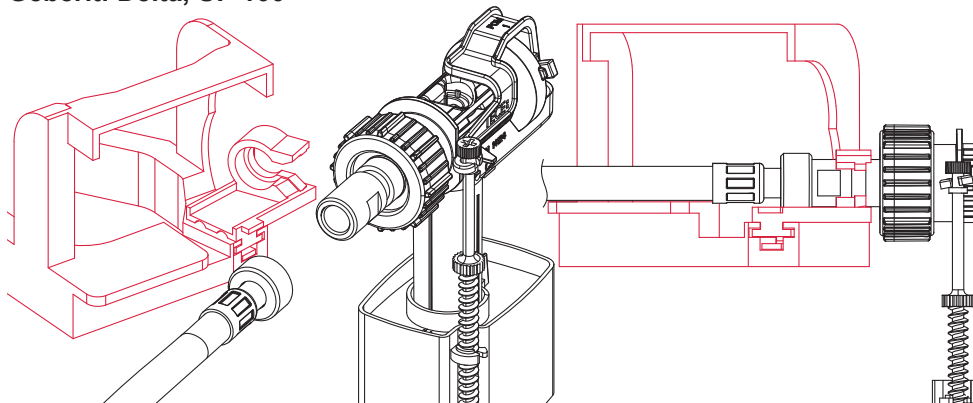

Geberit: Sigma, UP 320, UP 300

Geberit: Omega, Unica, UP 700

Geberit: Monolith

Geberit: Kappa, UP 200, Nuvo, 110.620

Geberit: Artline, UP 120

Geberit: Delta, UP 100

Geberit: Twinline 8 cm, Twinline 12 cm, UP 130, UP 170, 110.700, 110.800

Grohe: DAL 330

Grohe: DAL 336, DAL 337, 6 l