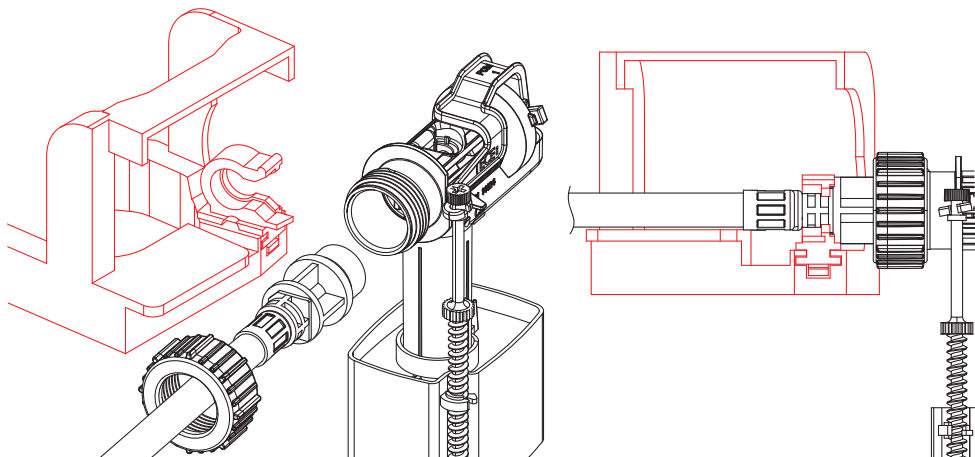

Geberit: Sigma, UP 320, UP 300

Geberit: Omega, Unica, UP 700

Geberit: Monolith

Geberit: Kappa, UP 200, Nuvo, 110.620

Geberit: Artline, UP 120

Geberit: Delta, UP 100

Geberit: Twinline 8 cm, Twinline 12 cm, UP 130, UP 170, 110.700, 110.800

Grohe: DAL 330

Grohe: DAL 336, DAL 337, 6 l