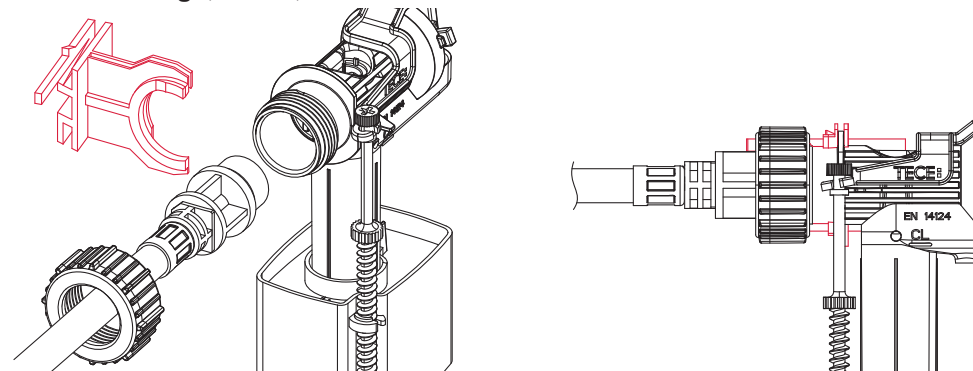

Geberit: Sigma, UP 320, UP 300

Geberit: Omega, Unica, UP 700

Geberit: Monolith

Geberit: Kappa, UP 200, Nuvo, 110.620

Geberit: Artline, UP 120

Geberit: Delta, UP 100

Geberit: Twinline 8 cm, Twinline 12 cm, UP 130, UP 170, 110.700, 110.800

Grohe: DAL 330

Grohe: DAL 336, DAL 337, 6 l