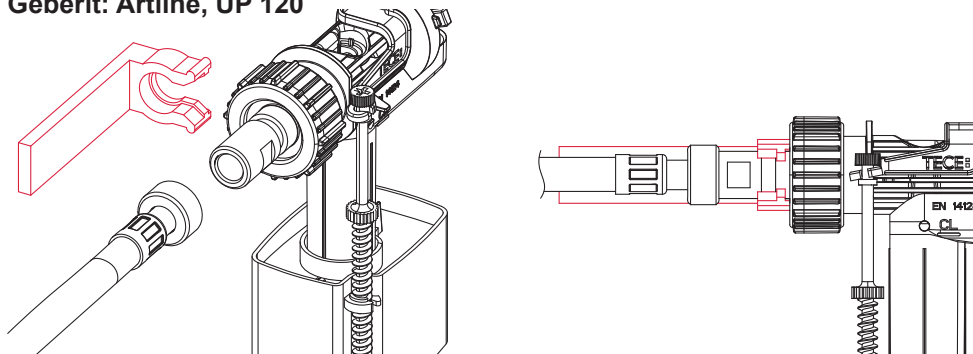

Geberit: Sigma, UP 320, UP 300

Geberit: Omega, Unica, UP 700

Geberit: Monolith

Geberit: Kappa, UP 200, Nuvo, 110.620

Geberit: Artline, UP 120

Geberit: Delta, UP 100

Geberit: Twinline 8 cm, Twinline 12 cm, UP 130, UP 170, 110.700, 110.800

Grohe: DAL 330

Grohe: DAL 336, DAL 337, 6 l