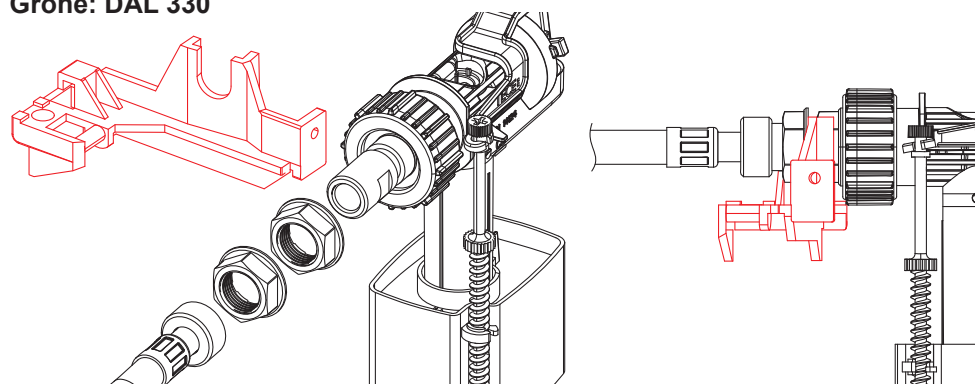

Geberit: Sigma, UP 320, UP 300

Geberit: Omega, Unica, UP 700

Geberit: Monolith

Geberit: Kappa, UP 200, Nuvo, 110.620

Geberit: Artline, UP 120

Geberit: Delta, UP 100

Geberit: Twinline 8 cm, Twinline 12 cm, UP 130, UP 170, 110.700, 110.800

Grohe: DAL 330

Grohe: DAL 336, DAL 337, 6 l