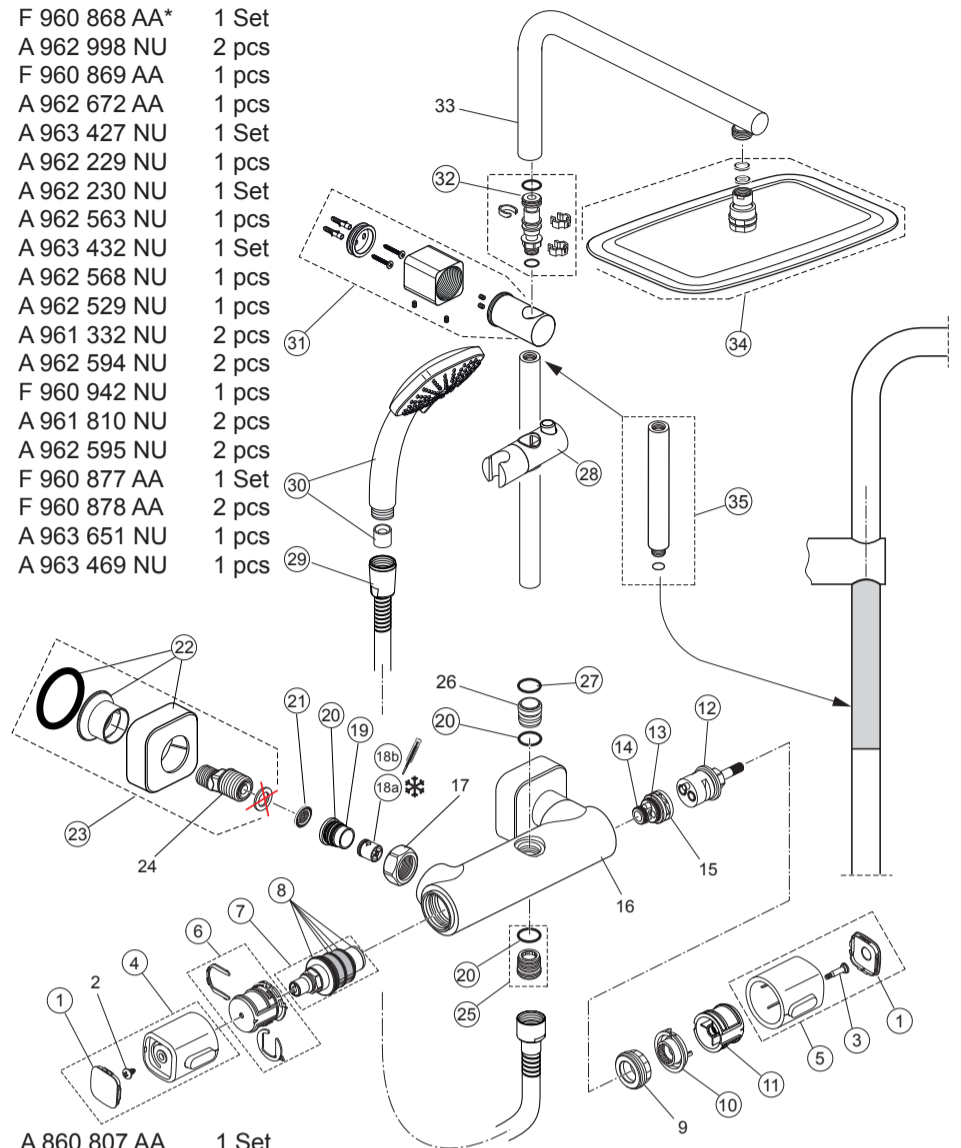

A962568NU

Spare Parts / Ersatzteile / Pièces de recharge / Pezzi di Ricambio / Piezas de requesto /
 Parte de reposição / Reserveonderdelen / Reservdelar / Reservedeler / Varaosat /
 Vraosat / Varahlutir / Ανταλλακτικά / Yedek Parçalar / Náhradní díly / Náhradné diely /
 Nadomestni deli / Резервни части / Запчасти / Części Zapasowe / Pieśe de schimb
 / Rendelhető alkatrészek / Запасні частини / Reservni delovi / Резервни делови /
 Резервни делови / Atsarginių dalių / Tellitavad varuosad / Rezervju daju

- | | | |
|-----|---------------|-------|
| 1 | F 960 868 AA* | 1 Set |
| 3 | A 962 998 NU | 2 pcs |
| 4 | F 960 869 AA | 1 pcs |
| 5 | A 962 672 AA | 1 pcs |
| 6 | A 963 427 NU | 1 Set |
| 7 | A 962 229 NU | 1 pcs |
| 8 | A 962 230 NU | 1 Set |
| 10 | A 962 563 NU | 1 pcs |
| 11 | A 963 432 NU | 1 Set |
| 12 | A 962 568 NU | 1 pcs |
| 13 | A 962 529 NU | 1 pcs |
| 14 | A 961 332 NU | 2 pcs |
| 18a | A 962 594 NU | 2 pcs |
| 18b | F 960 942 NU | 1 pcs |
| 20 | A 961 810 NU | 2 pcs |
| 21 | A 962 595 NU | 2 pcs |
| 22 | F 960 877 AA | 1 Set |
| 23 | F 960 878 AA | 2 pcs |
| 25 | A 963 651 NU | 1 pcs |
| 27 | A 963 469 NU | 1 pcs |

- | | | |
|----|--------------|-------|
| 28 | A 860 807 AA | 1 Set |
| 29 | A 2427 AA | 1 pcs |
| 30 | B 0003 AA | 1 pcs |
| 31 | F 960 845 AA | 1 pcs |
| 32 | F 961 042 NU | 1 Set |
| 34 | B 0390 MY | 1 pcs |
| 35 | A 860 873 AA | 1 pcs |

IDEALRAIN CUBE A 6247 ..

0118 / A 866 823
Made in Germany

Ideal Standard International NV
 Corporate Village - Gent Building
 Da Vincilaan 2
 1935 Zaventem
 Belgium

www.idealstandardinternational.com

P bar	MAX. 10 0,5	5 thumbs up	Q (3 bar)
	T °C	MAX. 80	
			l/min 8 11