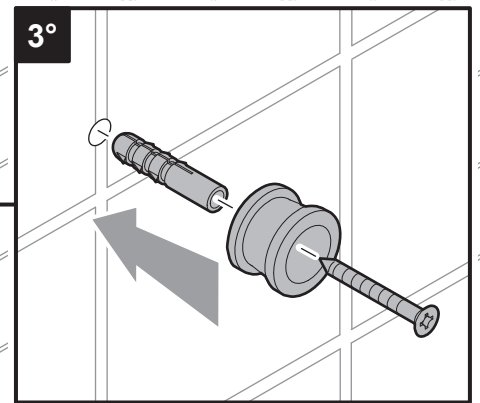

PT FERRAMENTAS PARA A MONTAGEM
RU МОНТАЖНЫЙ ИНСТРУМЕНТ
EL ΕΡΓΑΛΕΙΑ ΓΙΑ ΤΗ ΣΥΝΑΡΜΟΛΟΓΗΣΗ
PL NARZĘDZIA POTRZEBNE DO MONTAŻU
TR MONTAJ İÇİN GEREKLİ ALETLER
HR ALAT POTREBAN ZA MONTAŽU

Teuco Guzzini S.p.A.