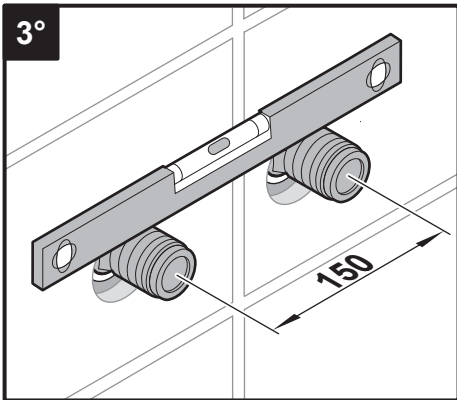

PT FERRAMENTAS PARA A MONTAGEM
RU МОНТАЖНЫЙ ИНСТРУМЕНТ
EL ΕΡΓΑΛΕΙΑ ΓΙΑ ΤΗ ΣΥΝΑΡΜΟΛΟΓΗΣΗ
PL NARZĘDZIA POTRZEBNE DO MONTAŻU
TR MONTAJ İÇİN GEREKLİ ALETLER
HR ALAT POTREBAN ZA MONTAŽU

Teuco Guzzini S.p.A.