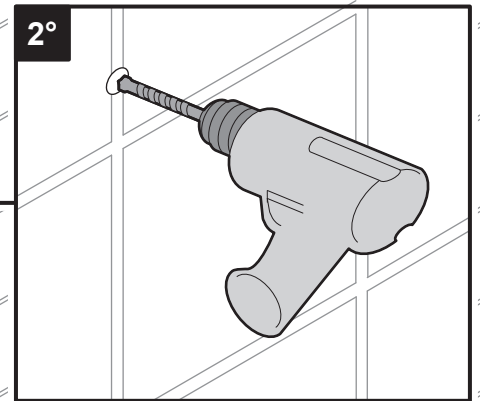

PT FERRAMENTAS PARA A MONTAGEM
RU МОНТАЖНЫЙ ИНСТРУМЕНТ
EL ΕΡΓΑΛΕΙΑ ΓΙΑ ΤΗ ΣΥΝΑΡΜΟΛΟΓΗΣΗ
PL NARZĘDZIA POTRZEBNE DO MONTAŻU
TR MONTAJ İÇİN GEREKLİ ALETLER
HR ALAT POTREBAN ZA MONTAŽU

Teuco Guzzini S.p.A.