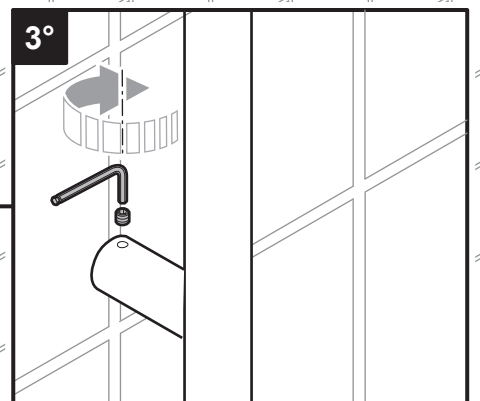

PT FERRAMENTAS PARA A MONTAGEM
RU МОНТАЖНЫЙ ИНСТРУМЕНТ
EL ΕΡΓΑΛΕΙΑ ΓΙΑ ΤΗ ΣΥΝΑΡΜΟΛΟΓΗΣΗ
PL NARZĘDZIA POTRZEBNE DO MONTAŻU
TR MONTAJ İÇİN GEREKLİ ALETLER
HR ALAT POTREBAN ZA MONTAŽU

Teuco Guzzini S.p.A.