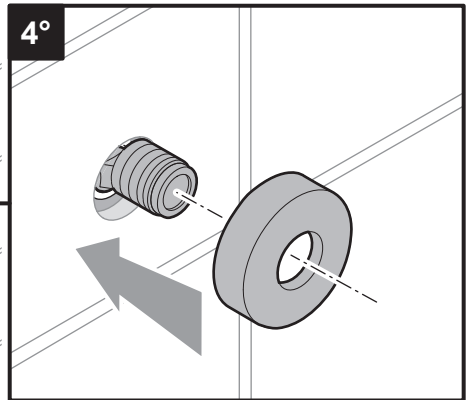

PT FERRAMENTAS PARA A MONTAGEM
RU МОНТАЖНЫЙ ИНСТРУМЕНТ
EL ΕΡΓΑΛΕΙΑ ΓΙΑ ΤΗ ΣΥΝΑΡΜΟΛΟΓΗΣΗ
PL NARZĘDZIA POTRZEBNE DO MONTAŻU
TR MONTAJ İÇİN GEREKLİ ALETLER
HR ALAT POTREBAN ZA MONTAŽU

Teuco Guzzini S.p.A.