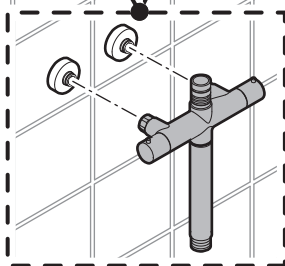

PT FERRAMENTAS PARA A MONTAGEM
RU МОНТАЖНЫЙ ИНСТРУМЕНТ
EL ΕΡΓΑΛΕΙΑ ΓΙΑ ΤΗ ΣΥΝΑΡΜΟΛΟΓΗΣΗ
PL NARZĘDZIA POTRZEBNE DO MONTAŻU
TR MONTAJ İÇİN GEREKLİ ALETLER
HR ALAT POTREBAN ZA MONTAŽU

Teuco Guzzini S.p.A.