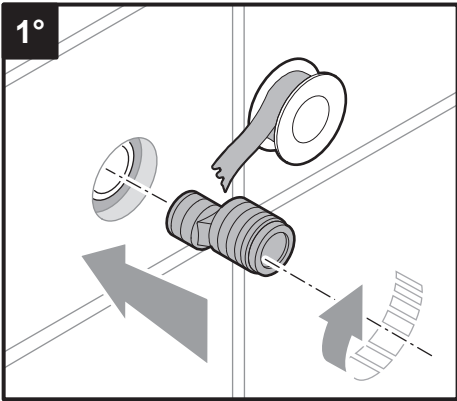

PT FERRAMENTAS PARA A MONTAGEM
RU МОНТАЖНЫЙ ИНСТРУМЕНТ
EL ΕΡΓΑΛΕΙΑ ΓΙΑ ΤΗ ΣΥΝΑΡΜΟΛΟΓΗΣΗ
PL NARZĘDZIA POTRZEBNE DO MONTAŻU
TR MONTAJ İÇİN GEREKLİ ALETLER
HR ALAT POTREBAN ZA MONTAŽU

Teuco Guzzini S.p.A.