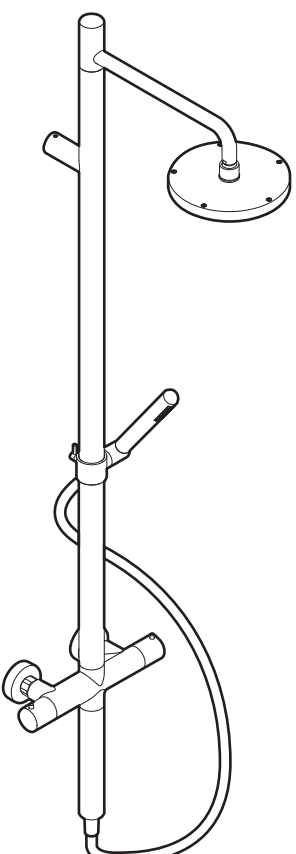

EL Οδηγίες εγκατάστασης

PL Instrukcje montażu

TR Montaj Talimatları

HR Uputstva za montažu

teuco

P400

IT SIMBOLOGIA
EN SYMBOLS
FR SYMBOLES UTILISÉS
DE BILDZEICHEN
ES SÍMBOLO
NL SYMBOLEN

PT SIMBOLOGIA
RU УСЛОВНЫЕ ОБОЗНАЧЕНИЯ
EL ΣΥΜΒΟΛΑ
PL SYMBOLE
TR SEMBOLLER
HR SIMBOLI

Soffione
 Shower
 Souffleur
 Regendusche
 Soplón
 blaaspijp

Chuveiro de cabeça
 Сильфон
 Φυσητήρας
 Słuchawka prysznicowa
 Duş başlığı
 Tuš glava

Doccetta
 Shower
 Douche
 Brause
 Ducha
 douchje

Chuveiro de mão
 Душ
 Ντουςέτα
 Kran
 Küçük duş
 Ručka tuša

Ingresso acqua calda
 Hot water inlet
 Arrivée eau chaude
 Warmwassereinlauf
 Entrada agua caliente
 Aanvoer warm water

Entrada de água quente
 Вход горячей воды
 Είσοδος ζεστού νερού
 Wejście ciepłej wody
 Sıcak su girişi
 Ulaz tople vode

Ingresso acqua fredda
 Cold water inlet
 Arrivée eau froide
 Kaltwassereinlauf
 Entrada agua fría
 Aanvoer koud water

Entrada de água fria
 Вход холодной воды
 Είσοδος κρύου νερού
 Wejście zimnej wody
 Soğuk su girişi
 Ulaz hladne vode