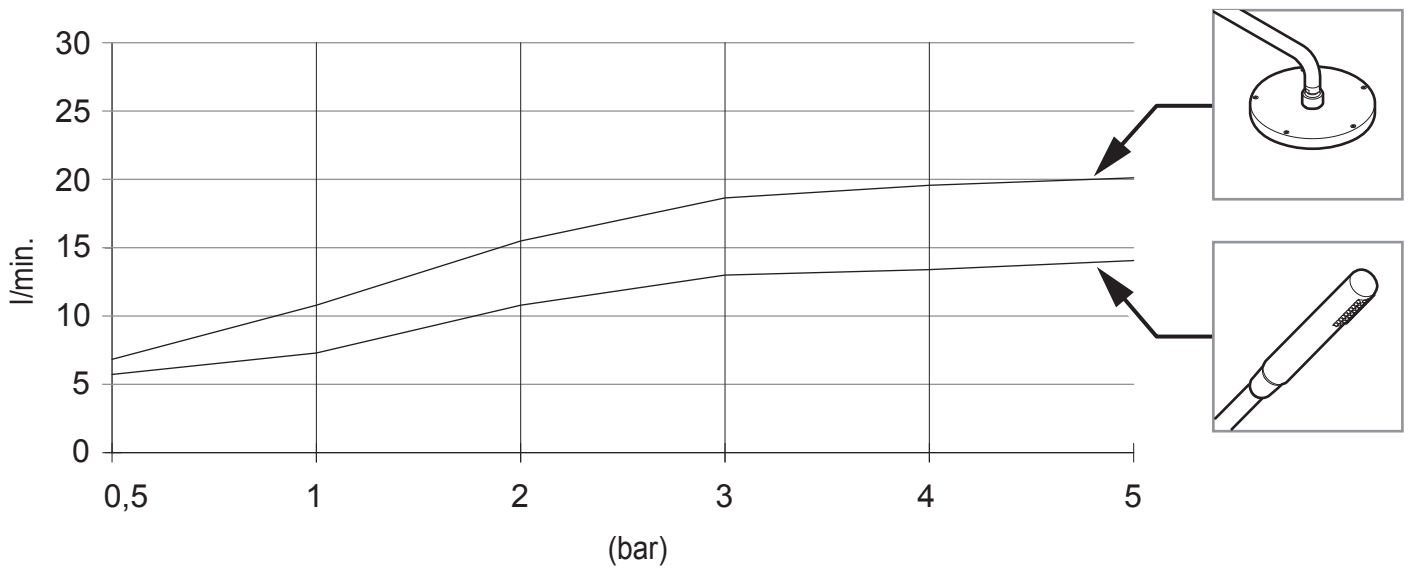

kg

kg

m³

10,5

17,5

0,23

MIX 38°C

IT MATERIALE FORNITO
EN MATERIAL SUPPLIED
FR MATERIEL FOURNI
DE MITGELIEFERTES MATERIAL
ES MATERIAL PROVISTO
NL GELEVERD MATERIAAL