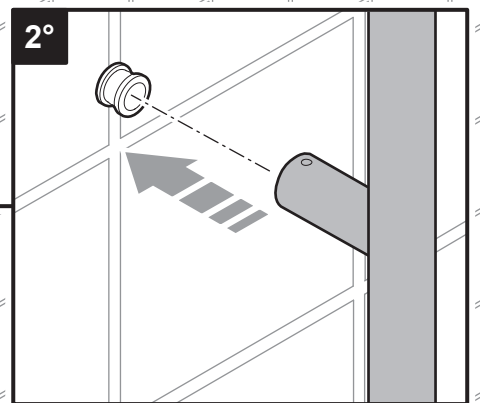

PT FERRAMENTAS PARA A MONTAGEM
RU МОНТАЖНЫЙ ИНСТРУМЕНТ
EL ΕΡΓΑΛΕΙΑ ΓΙΑ ΤΗ ΣΥΝΑΡΜΟΛΟΓΗΣΗ
PL NARZĘDZIA POTRZEBNE DO MONTAŻU
TR MONTAJ İÇİN GEREKLİ ALETLER
HR ALAT POTREBAN ZA MONTAŽU

Teuco Guzzini S.p.A.